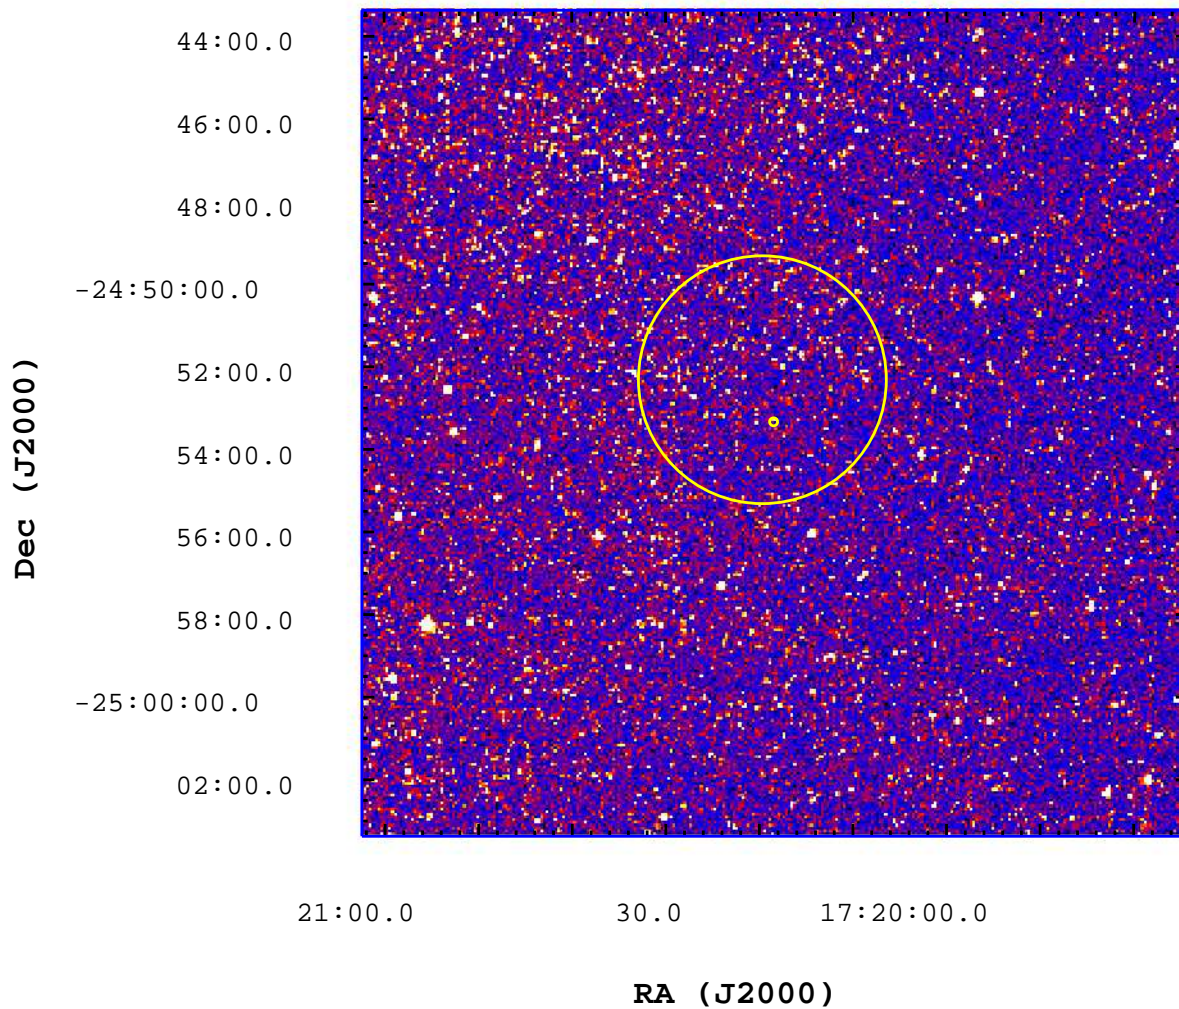

UVOT Finding Chart

OBSID 00741567000 / DATE-OBS 2017-03-08T03:33:44.0

1400

1600

1800

2000

2200

2400

2600

2800

3000