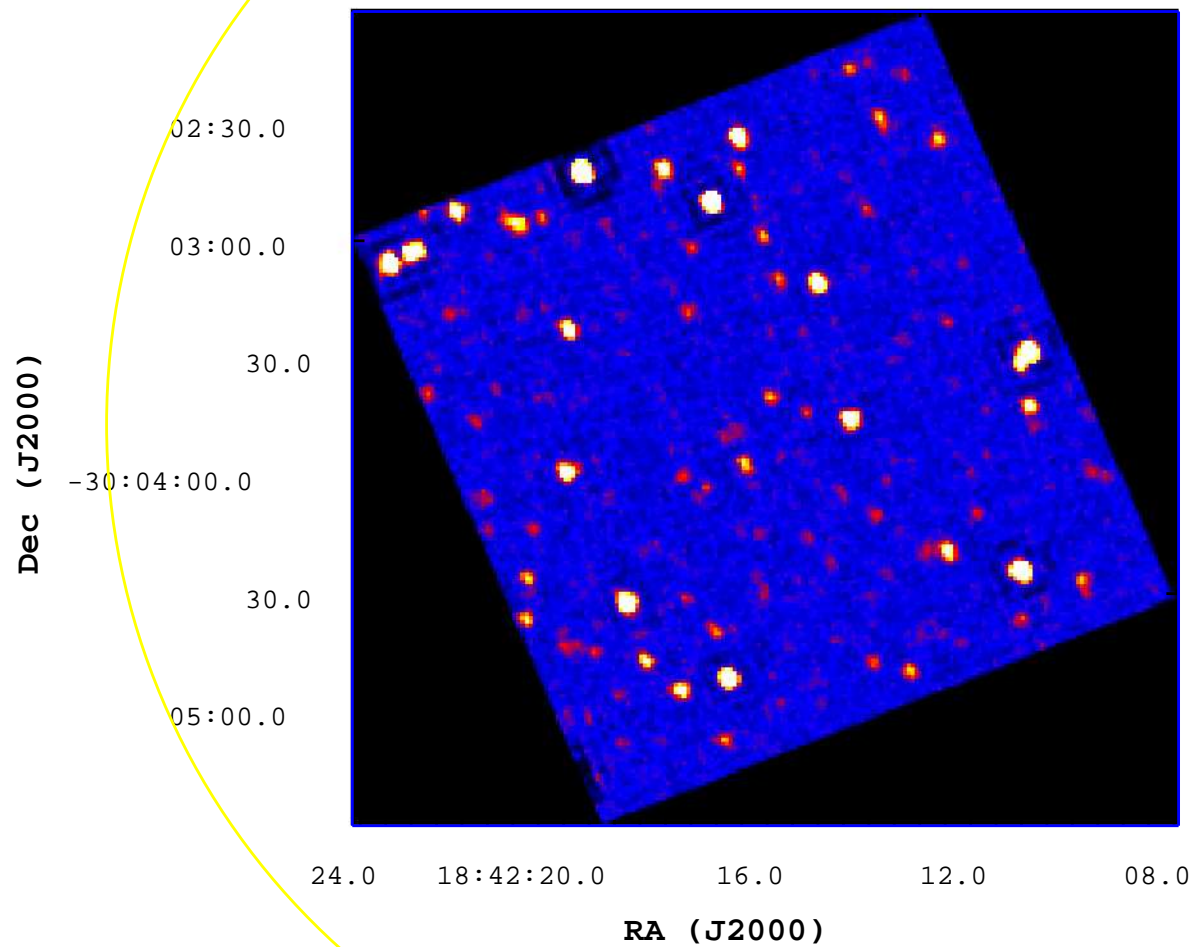

UVOT Finding Chart

OBSID 00741965000 / DATE-OBS 2017-03-11T08:23:35.8

20

40

60

80

100

120