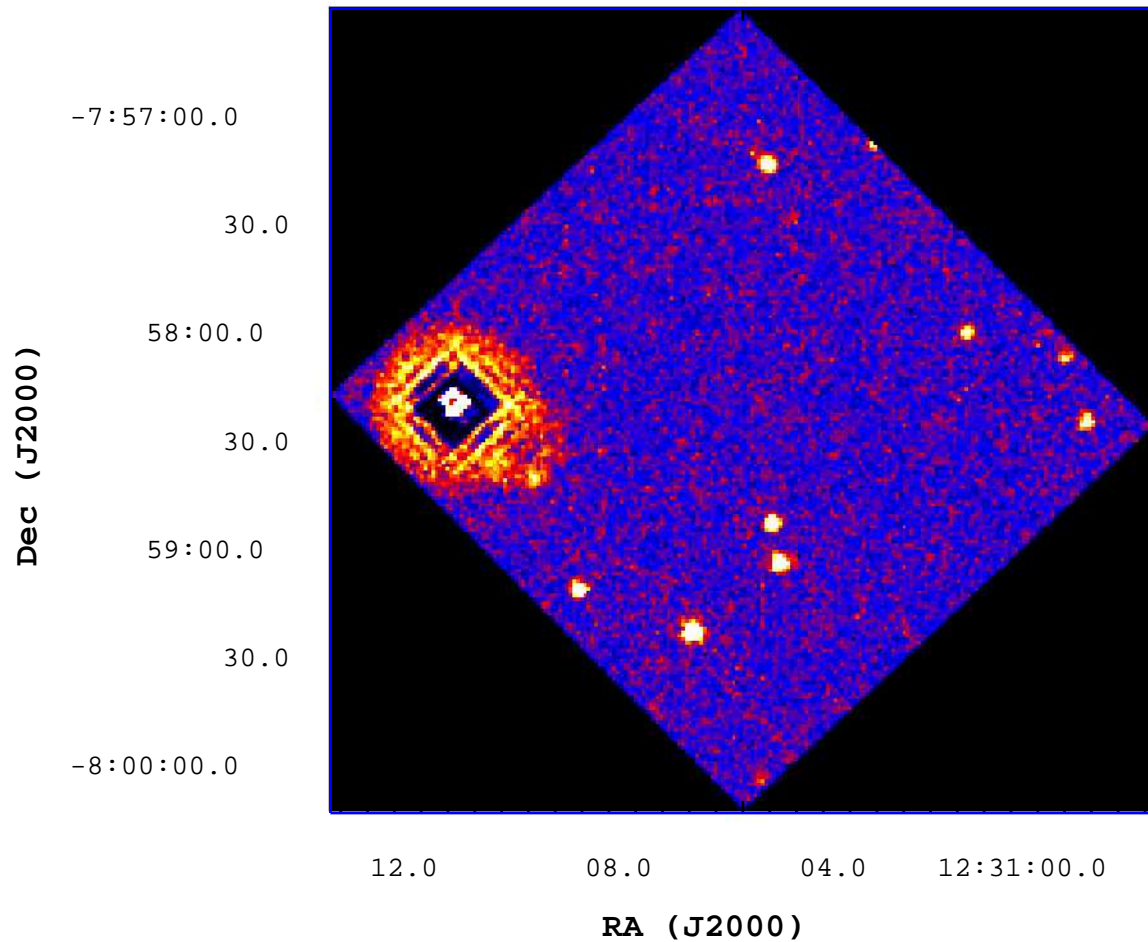

UVOT Finding Chart

OBSID 00750337000 / DATE-OBS 2017-04-28T14:54:01.5

5

10

15

20

25

30