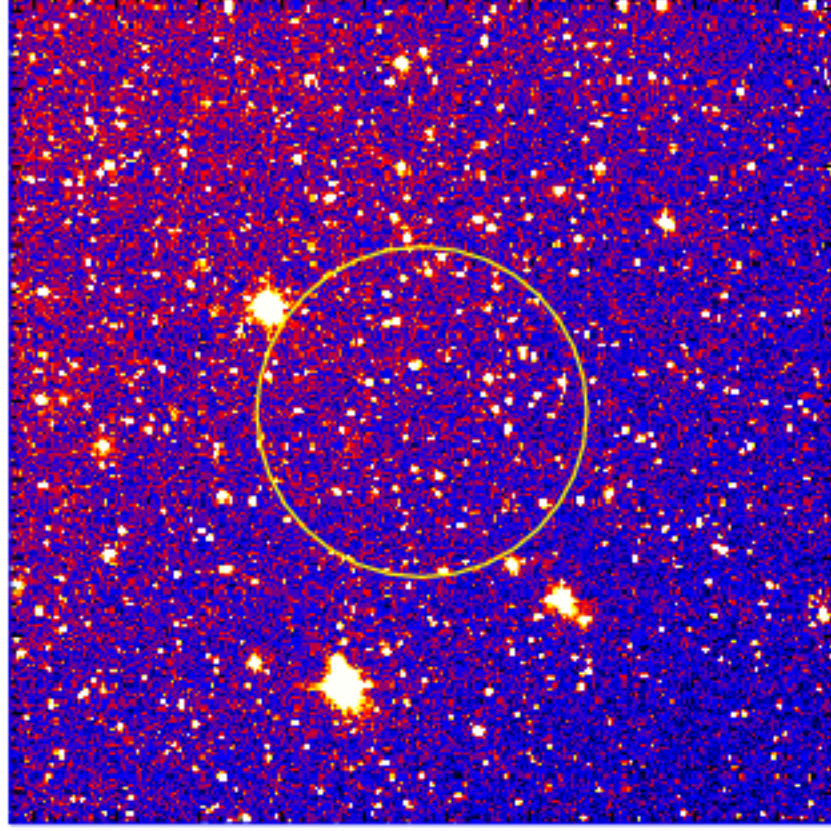

UVOT Finding Chart

OBSID 00758005000 / DATE-OBS 2017-06-21T11:31:05.1

56:00.0
54:00.0
52:00.0
40:50:00.0
48:00.0
46:00.0
44:00.0
42:00.0
40:00.0
38:00.0

30.0 0:50:00.0 30.0 49:00.0

RA (J2000)

3200

3400

3600