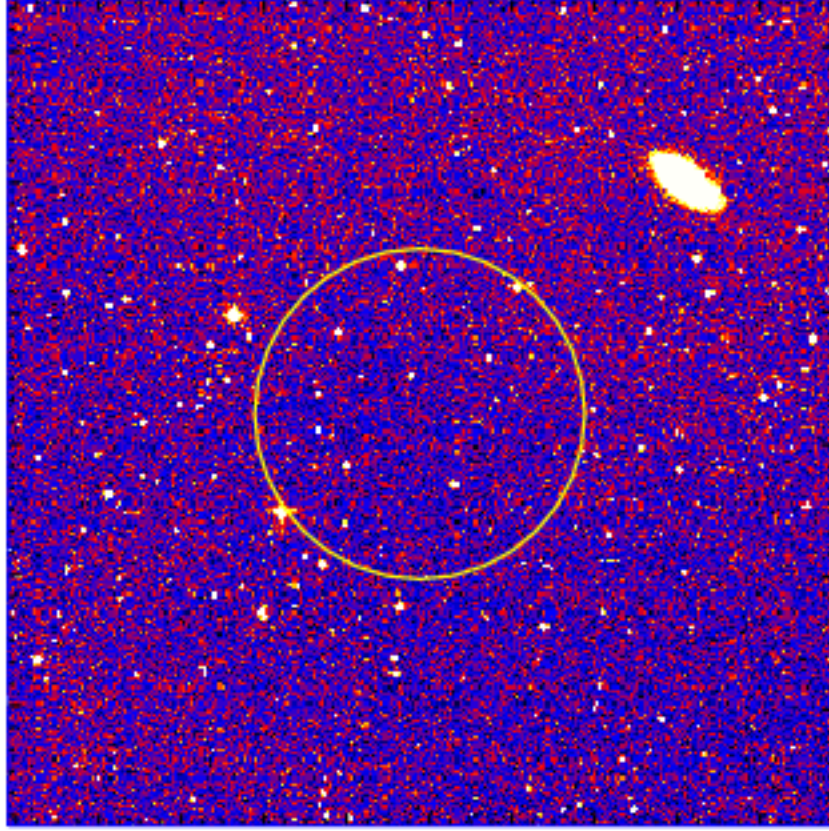

# UVOT Finding Chart

OBSID 00758168000 / DATE-OBS 2017-06-22T10:39:48.8

Dec (J2000)  
02:00.0  
65:00:00.0  
58:00.0  
56:00.0  
54:00.0  
52:00.0  
64:50:00.0  
48:00.0  
46:00.0  
44:00.0

15:30:00.0 29:00.0 28:00.0

RA (J2000)

3200 3400 3600 3800 4000 4200 4400 4600 4800