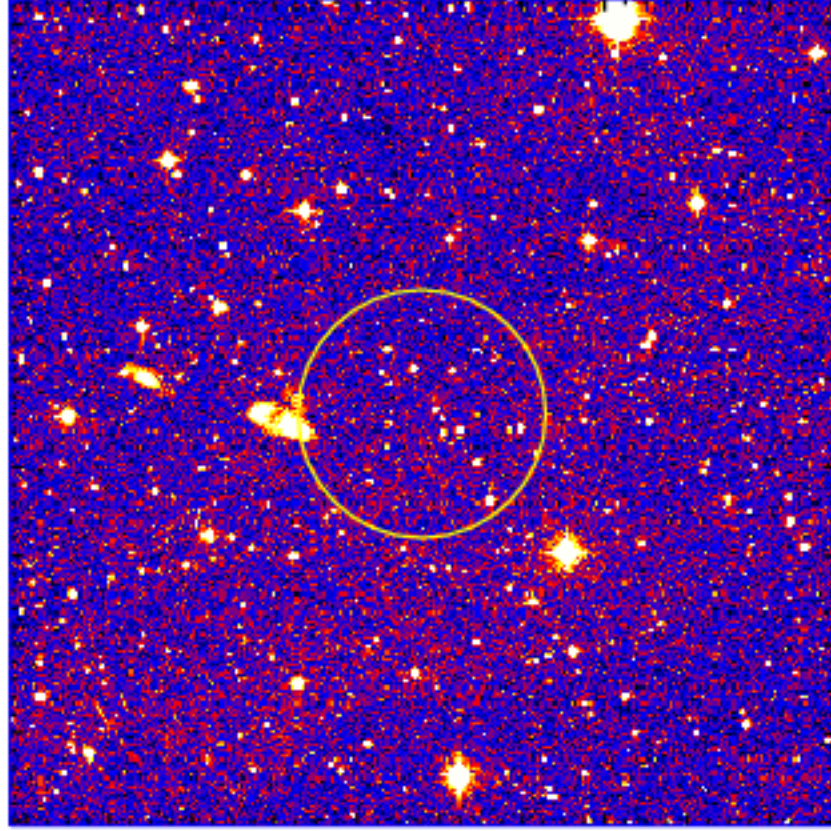

UVOT Finding Chart

OBSID 00773509000 / DATE-OBS 2017-09-21T14:30:48.8

02:00.0
31:00:00.0
58:00.0
56:00.0
54:00.0
52:00.0
30:50:00.0
48:00.0
46:00.0
44:00.0

48:00.0 30.0 1:47:00.0

RA (J2000)

2800

3000

3200

3400

3600

3800

4000

4200

4400