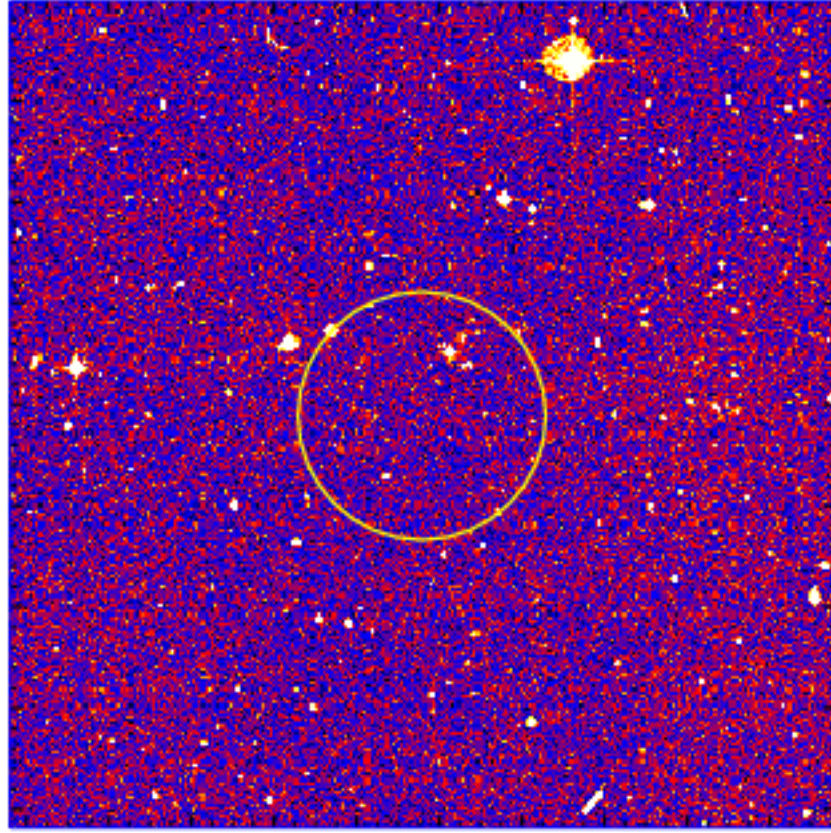

# UVOT Finding Chart

OBSID 0077553000 / DATE-OBS 2017-10-01T18:40:22.0

44:00.0  
46:00.0  
48:00.0  
-11:50:00.0  
52:00.0  
54:00.0  
56:00.0  
58:00.0  
-12:00:00.0  
02:00.0

Dec (J2000)

29:00.0 40.0 20.0 1:28:00.0

RA (J2000)

5000

5200

5400

5600

5800

6000

6200