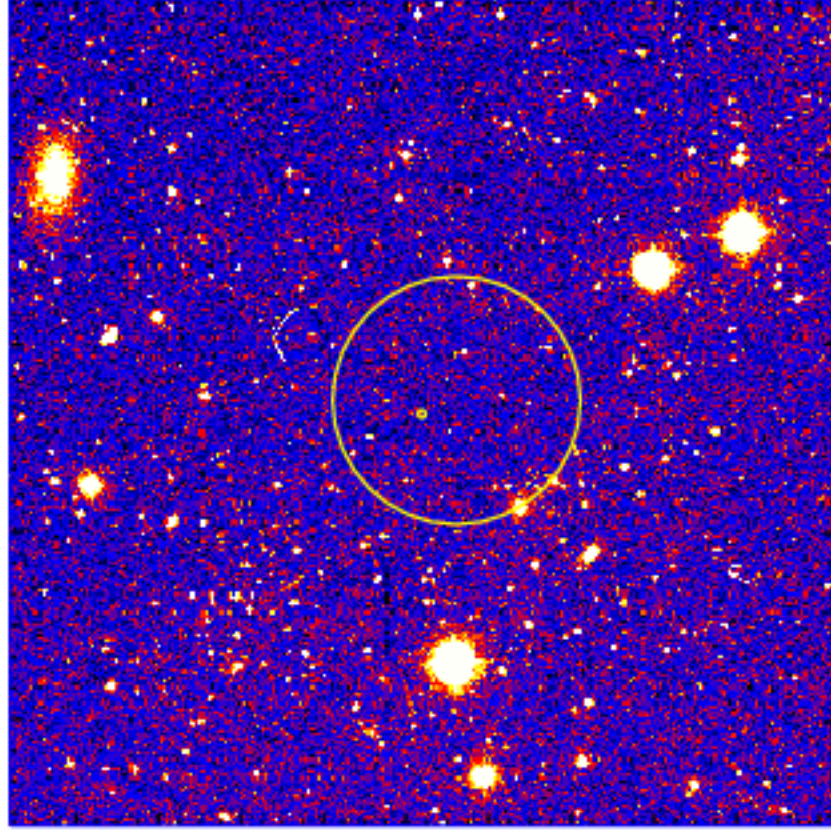

# UVOT Finding Chart

OBSID 00776347000 / DATE-OBS 2017-10-04T07:58:56.4

50:00.0  
48:00.0  
46:00.0  
44:00.0  
42:00.0  
52:40:00.0  
38:00.0  
36:00.0  
34:00.0  
32:00.0

Dec (J2000)

30.0 9:17:00.0 30.0 16:00.0

RA (J2000)

2600 2800 3000 3200 3400 3600 3800 4000 4200 4400