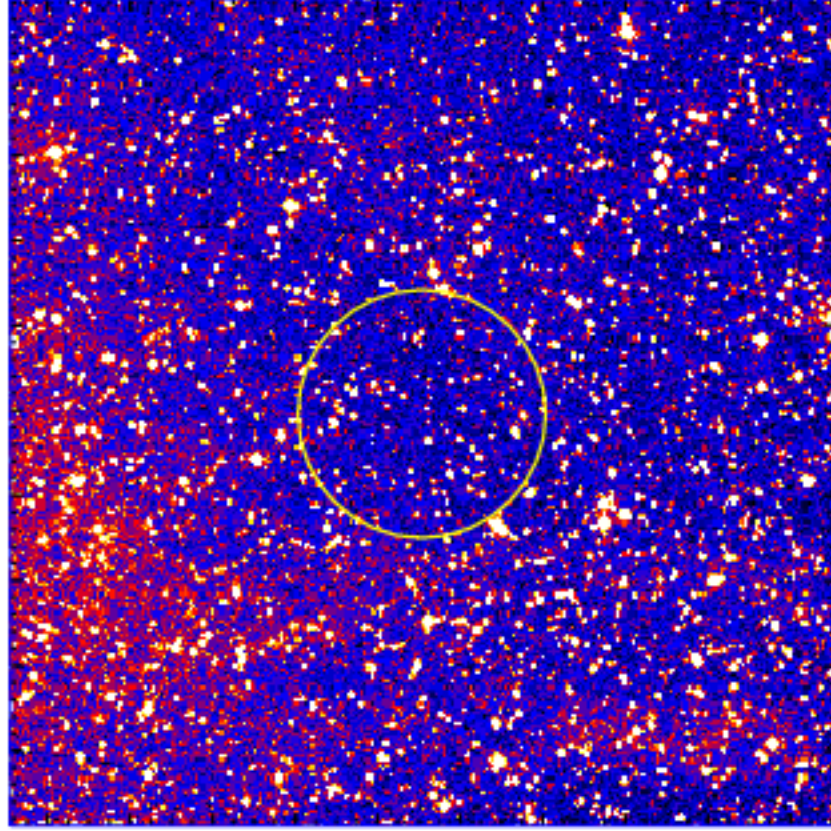

# UVOT Finding Chart

OBSID 00778435000 / DATE-OBS 2017-10-13T00:28:02.1

36:00.0  
34:00.0  
32:00.0  
34:30:00.0  
28:00.0  
26:00.0  
24:00.0  
22:00.0  
20:00.0  
18:00.0

Dec (J2000)

37:00.0 30.0 5:36:00.0

RA (J2000)

2800 3000 3200 3400 3600 3800 4000 4200 4400 4600 4800