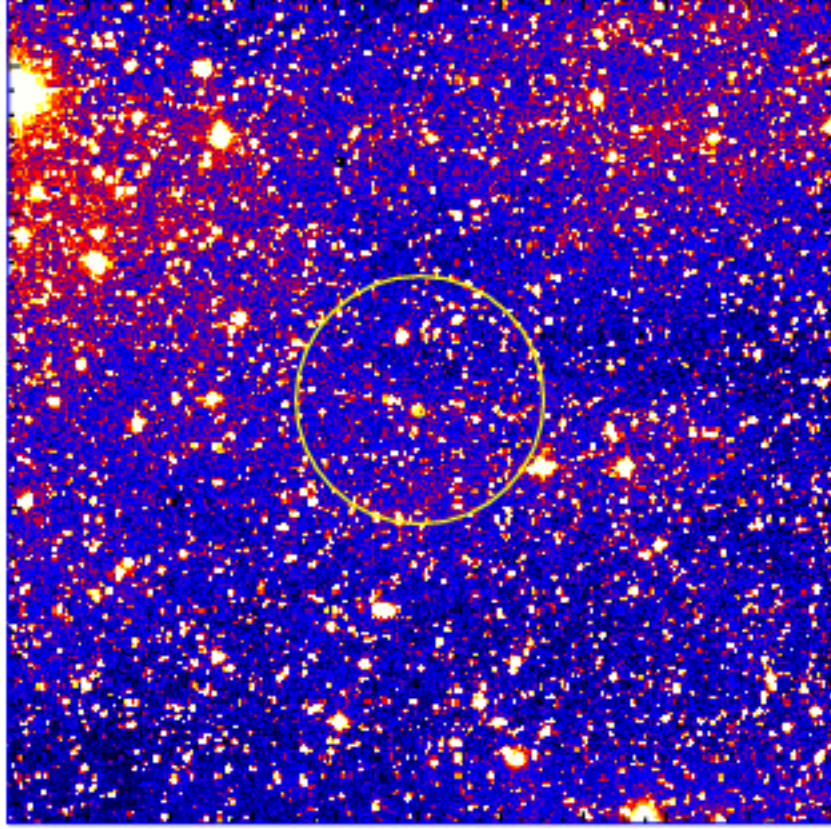

UVOT Finding Chart

OBSID 00779351000 / DATE-OBS 2017-10-16T07:55:52.9

34:00.0
32:00.0
30:00.0
28:00.0
26:00.0
24:00.0
22:00.0
61:20:00.0
18:00.0
16:00.0

45:00.0 2:44:00.0 43:00.0

RA (J2000)

00

3500

4000