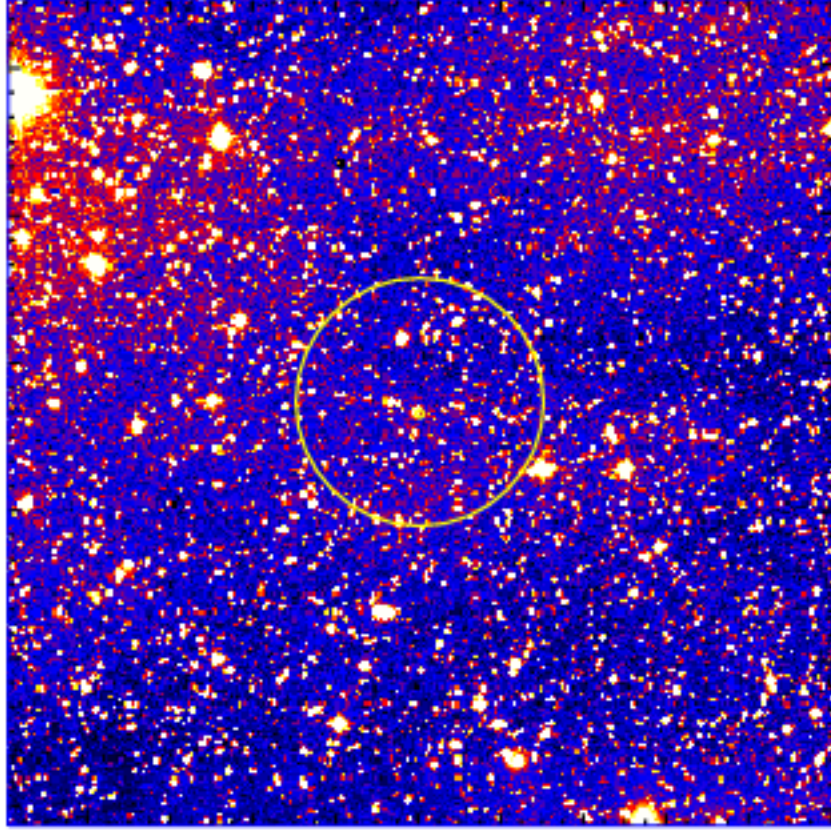

UVOT Finding Chart

OBSID 00779351000 / DATE-OBS 2017-10-16T08:08:28.7

34:00.0
32:00.0
30:00.0
28:00.0
26:00.0
24:00.0
22:00.0
61:20:00.0
18:00.0
16:00.0

45:00.0 2:44:00.0 43:00.0

RA (J2000)

00

3500

4000