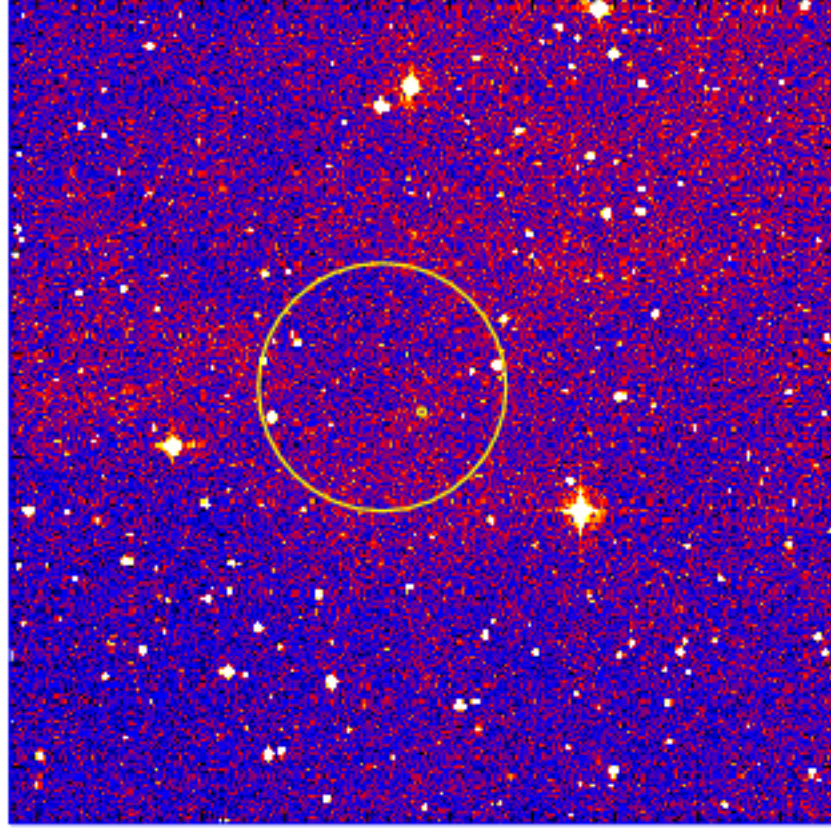

UVOT Finding Chart

OBSID 00783479000 / DATE-OBS 2017-10-27T08:25:02.4

28:00.0

30:00.0

32:00.0

34:00.0

36:00.0

38:00.0

-2:40:00.0

42:00.0

44:00.0

46:00.0

20.0 4:07:00.0 40.0 06:20.0

RA (J2000)

3800 4000 4200 4400 4600 4800 5000 5200 5400 5600 5800