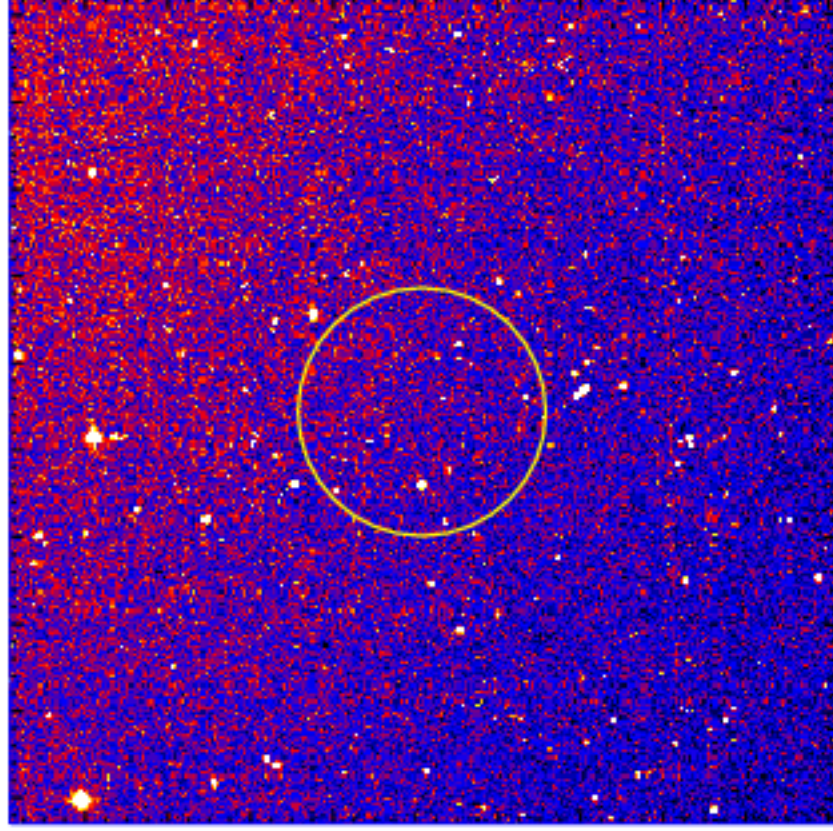

# UVOT Finding Chart

OBSID 00791922000 / DATE-OBS 2017-11-23T14:16:41.2

40:00.0  
38:00.0  
36:00.0  
34:00.0  
32:00.0  
32:30:00.0  
28:00.0  
26:00.0  
24:00.0  
22:00.0

30.0 12:25:00.0 30.0 24:00.0

RA (J2000)

2500

3000

3500

4000

4500