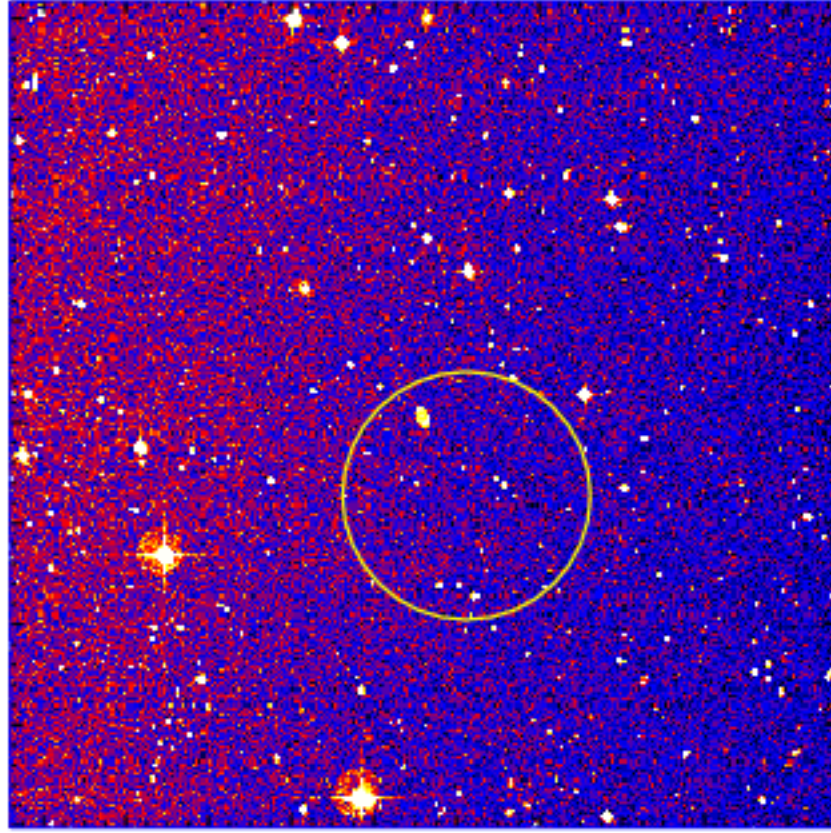

# UVOT Finding Chart

OBSID 00794972000 / DATE-OBS 2017-12-05T07:26:15.5

26:00.0  
28:00.0  
30:00.0  
32:00.0  
34:00.0  
36:00.0  
38:00.0  
-12:40:00.0  
42:00.0  
44:00.0

Dec (J2000)

20.0 11:10:00.0 40.0 20.0 09:00.0

RA (J2000)

5500

6000

6500

7000

7500