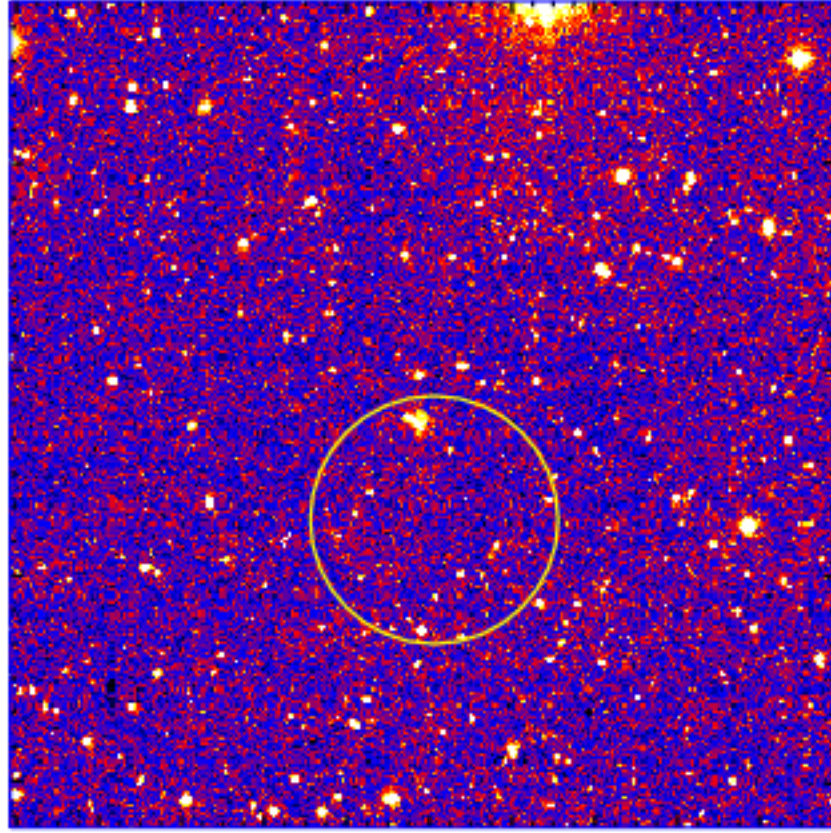

# UVOT Finding Chart

OBSID 00804692000 / DATE-OBS 2018-01-11T16:47:36.2

Dec (J2000)

26:00.0  
24:00.0  
22:00.0  
48:20:00.0  
18:00.0  
16:00.0  
14:00.0  
12:00.0  
10:00.0  
08:00.0

10:00:00.0 30.0 9:59:00.0 58:30.0

RA (J2000)

3200

3400

3600

3800

4000

4200