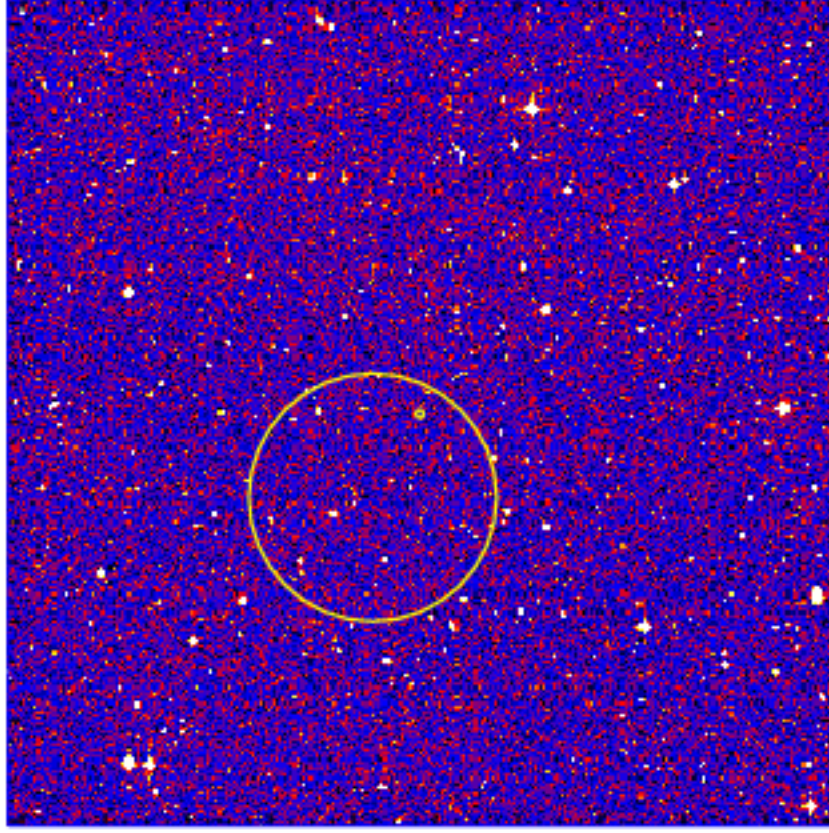

UVOT Finding Chart

OBSID 00805318000 / DATE-OBS 2018-01-15T04:18:44.5

28:00.0
30:00.0
32:00.0
34:00.0
36:00.0
38:00.0
-1.5:40:00.0
42:00.0
44:00.0
46:00.0

30.0 0:48:00.0 47:30.0

RA (J2000)