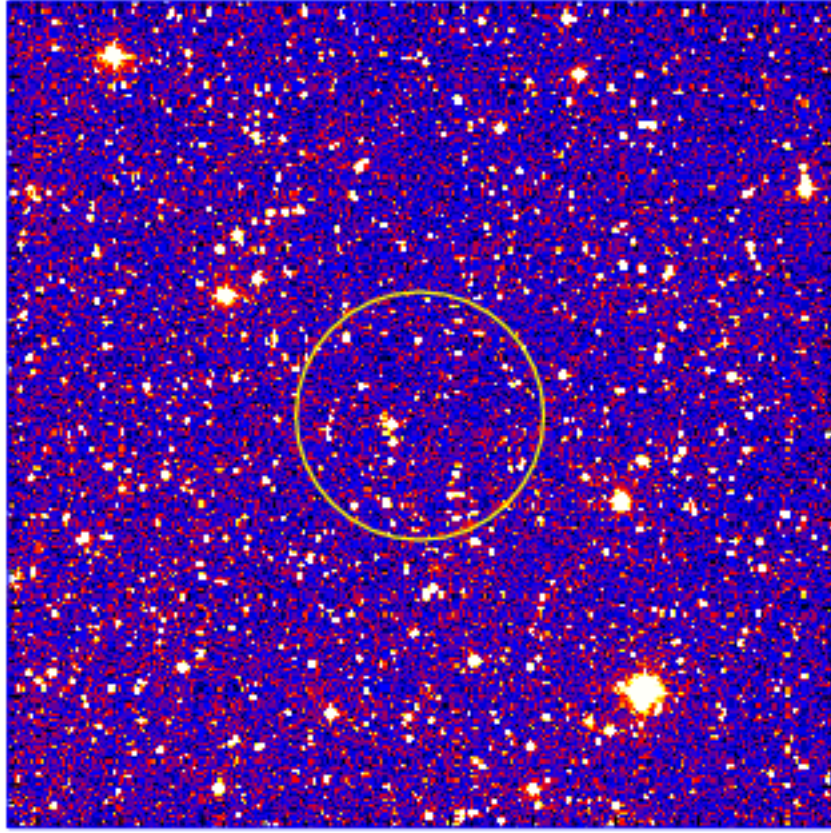

UVOT Finding Chart

OBSID 00808483000 / DATE-OBS 2018-02-04T02:41:41.3

Dec (J2000)

31:00:00.0
58:00.0
56:00.0
54:00.0
52:00.0
30:50:00.0
48:00.0
46:00.0
44:00.0
42:00.0

01:00.0 30.0 22:00:00.0

RA (J2000)

5000