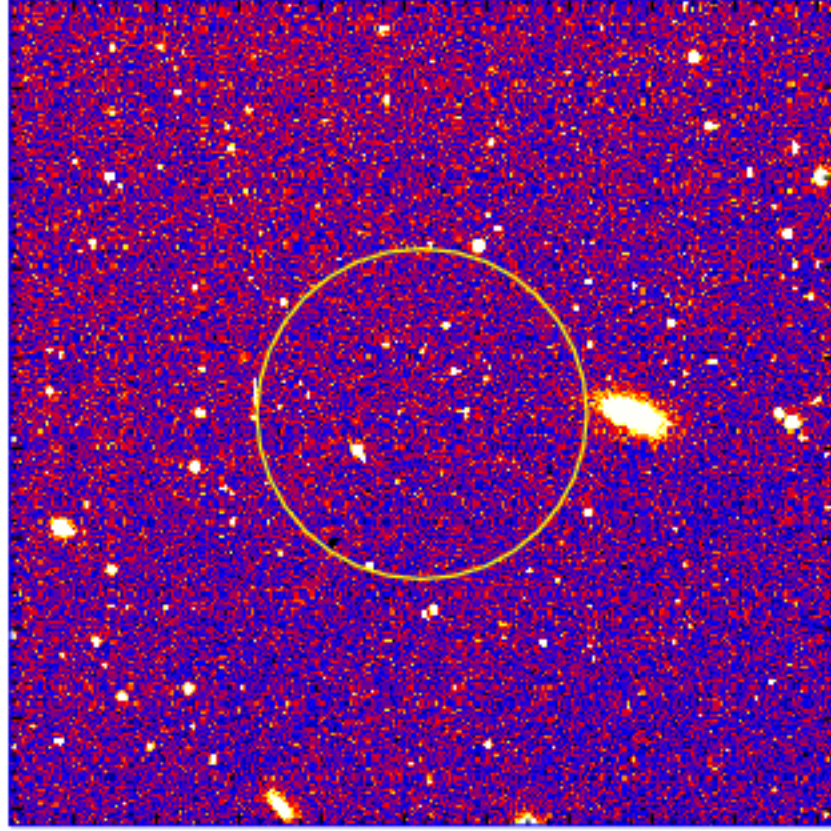

# UVOT Finding Chart

OBSID 00811686000 / DATE-OBS 2018-02-25T20:34:10.1

Dec (J2000)

26:00.0  
24:00.0  
22:00.0  
20:00.0  
18:00.0  
16:00.0  
14:00.0  
12:00.0  
10:00.0  
08:00.0

12:23:00.0 40.0 20.0 22:00.0

RA (J2000)

2500

3000

3500

4000

4500