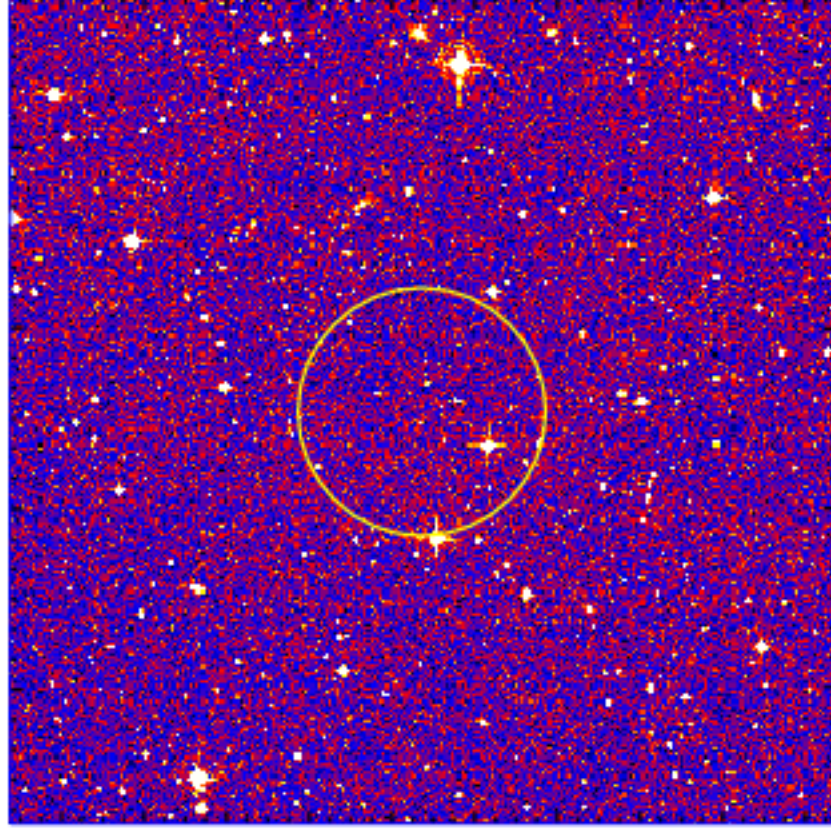

UVOT Finding Chart

OBSID 00813721000 / DATE-OBS 2018-03-11T18:18:28.9

20:00.0
22:00.0
24:00.0
26:00.0
28:00.0
-54:30:00.0
32:00.0
34:00.0
36:00.0
38:00.0

30.0 0:14:00.0 30.0 13:00.0

RA (J2000)

2800

3000

3200

3400

3600

3800

4000

4200

4400

4600