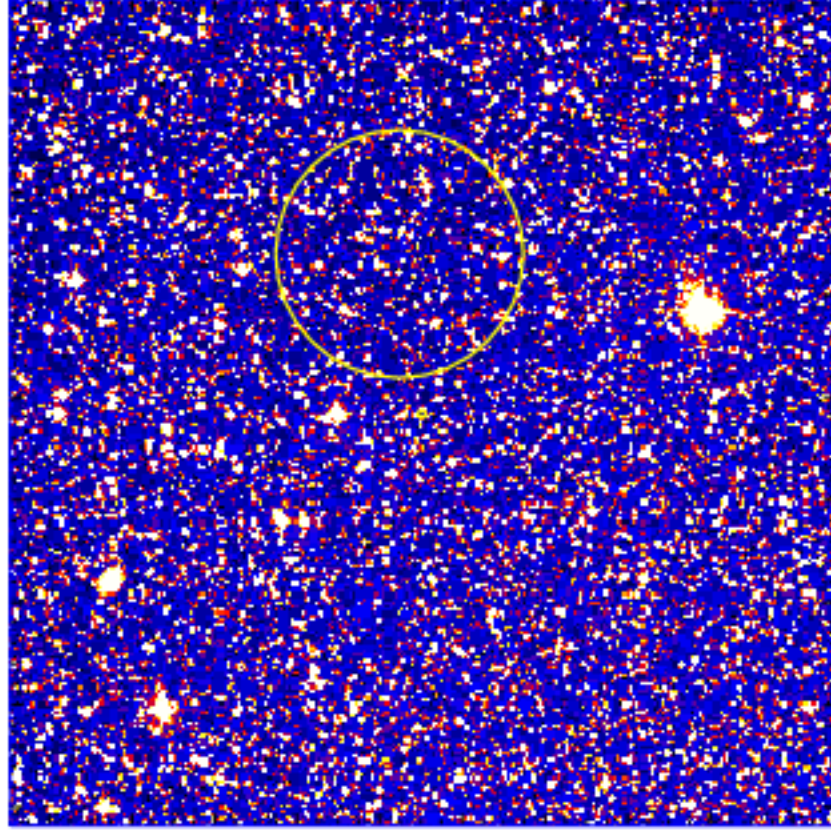

# UVOT Finding Chart

OBSID 00813771000 / DATE-OBS 2018-03-12T00:32:12.0

20:00.0  
18:00.0  
16:00.0  
14:00.0  
12:00.0  
7:10:00.0  
08:00.0  
06:00.0  
04:00.0  
02:00.0

21:00.0 40.0 20.0 18:20:00.0

RA (J2000)

1500 2000 2500 3000 3500 4000