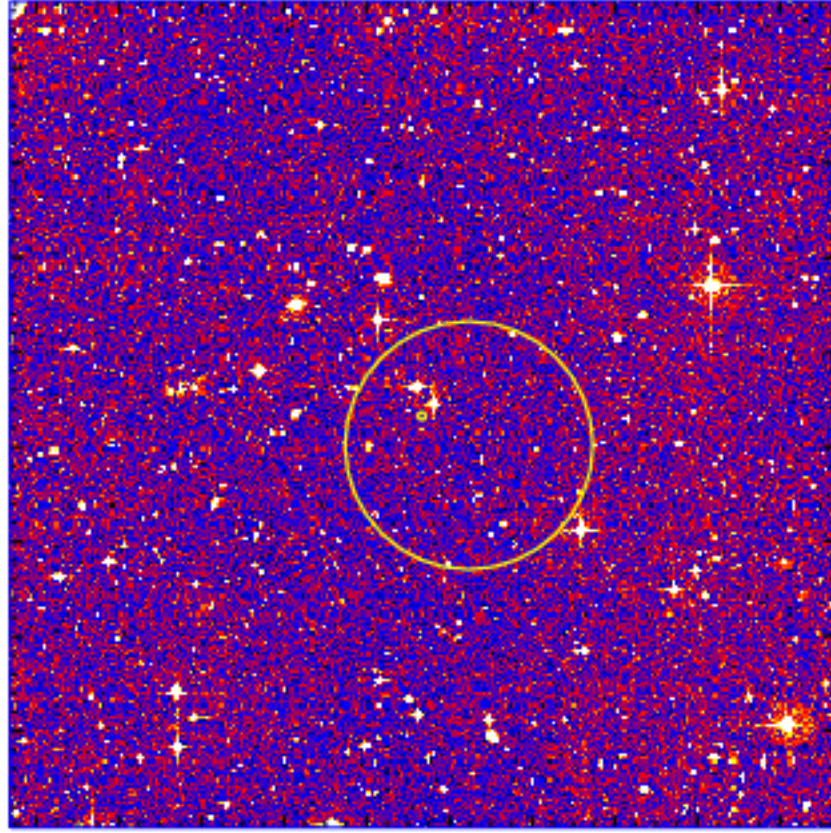

UVOT Finding Chart

OBSID 0081949000 / DATE-OBS 2018-03-29T14:10:36.5

32:00.0
34:00.0
36:00.0
38:00.0
-23:40:00.0
42:00.0
44:00.0
46:00.0
48:00.0
50:00.0

20.0 5:32:00.0 40.0 20.0 31:00.0

RA (J2000)

500

4000

4500