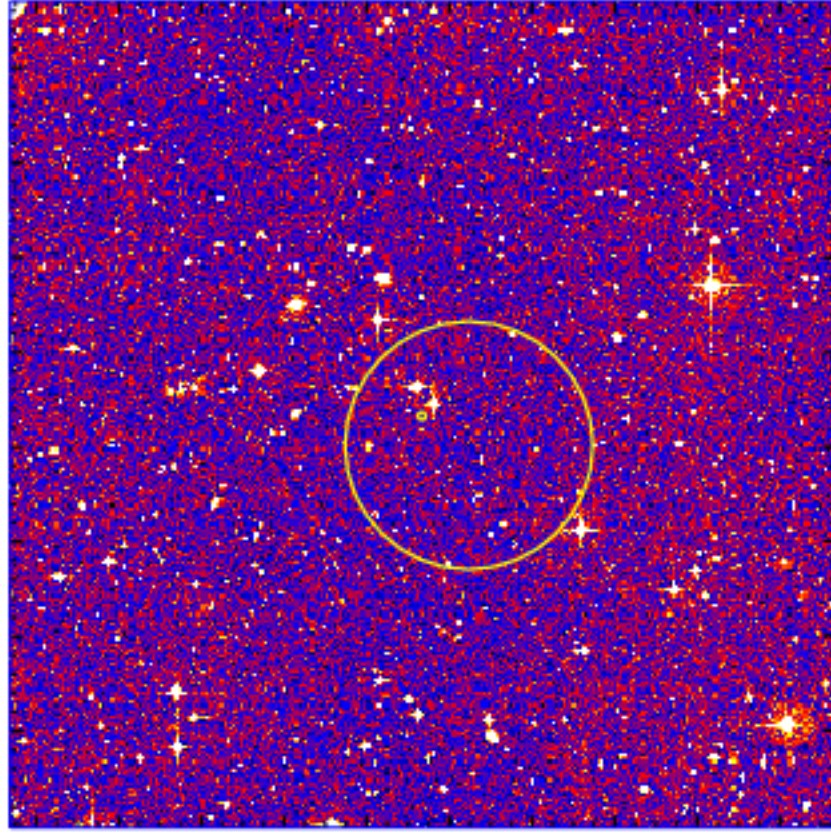

UVOT Finding Chart

OBSID 0081949000 / DATE-OBS 2018-03-29T14:13:14.4

32:00.0
34:00.0
36:00.0
38:00.0
-23:40:00.0
42:00.0
44:00.0
46:00.0
48:00.0
50:00.0

20.0 5:32:00.0 40.0 20.0 31:00.0

RA (J2000)

500

4000

4500