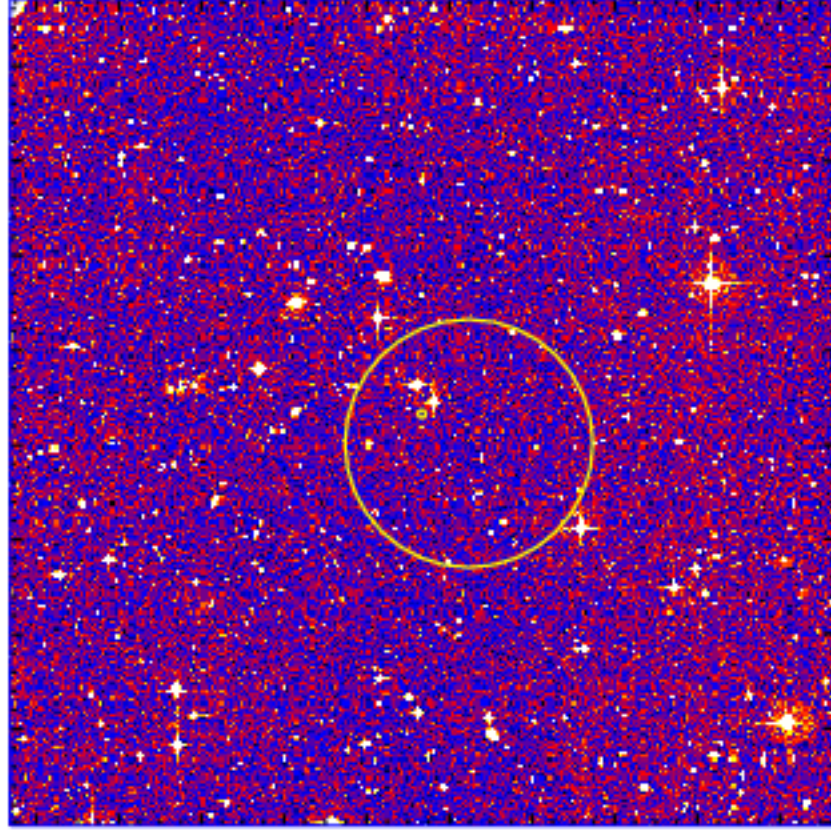

UVOT Finding Chart

OBSID 0081949000 / DATE-OBS 2018-03-29T14:23:15.3

32:00.0
34:00.0
36:00.0
38:00.0
-23:40:00.0
42:00.0
44:00.0
46:00.0
48:00.0
50:00.0

20.0 5:32:00.0 40.0 20.0 31:00.0

RA (J2000)

500

4000

4500