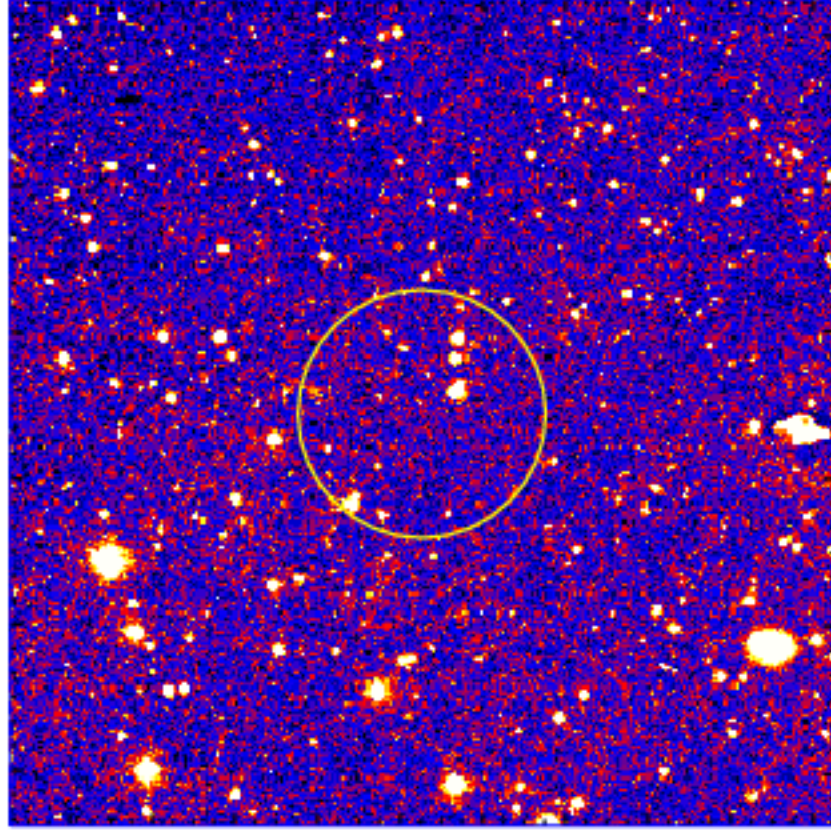

# UVOT Finding Chart

OBSID 00820513000 / DATE-OBS 2018-03-31T15:53:35.0

52:00.0  
50:00.0  
48:00.0  
46:00.0  
44:00.0  
42:00.0  
61:40:00.0  
38:00.0  
36:00.0  
34:00.0

08:00.0 13:07:00.0 06:00.0

RA (J2000)

2600

2700

2800

2900

3000

3100

3200

3300