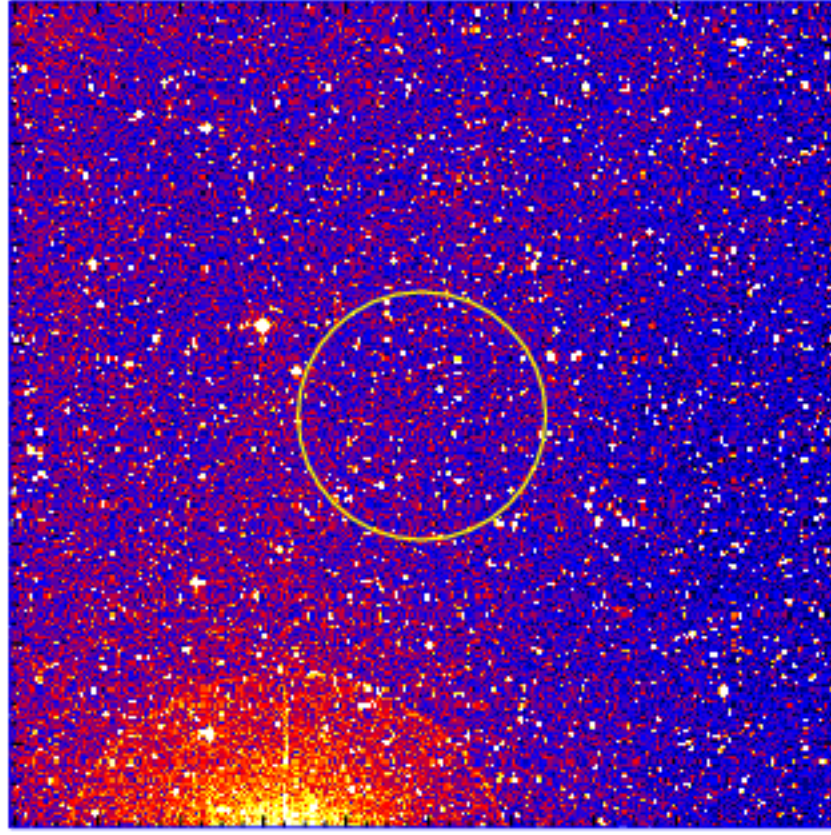

# UVOT Finding Chart

OBSID 00821103000 / DATE-OBS 2018-04-02T10:57:28.2

Dec (J2000)

48:00.0  
-14:50:00.0  
52:00.0  
54:00.0  
56:00.0  
58:00.0  
-15:00:00.0  
02:00.0  
04:00.0  
06:00.0

16:48:00.0 40.0 20.0 47:00.0