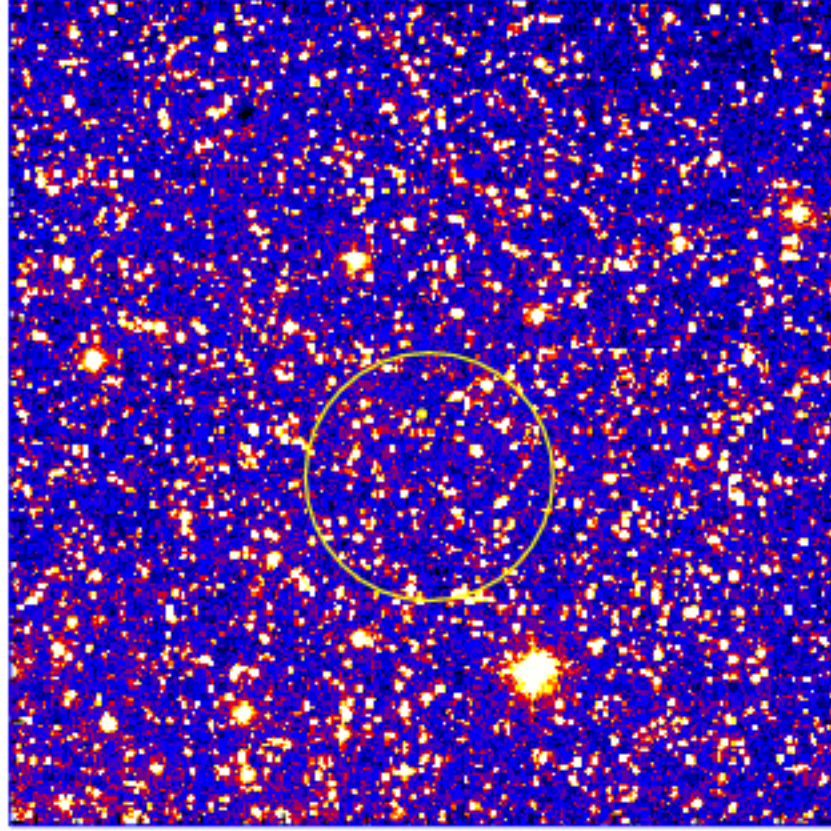

UVOT Finding Chart

OBSID 00824063000 / DATE-OBS 2018-04-10T08:06:19.1

58:00.0
56:00.0
54:00.0
52:00.0
12:50:00.0
48:00.0
46:00.0
44:00.0
42:00.0
40:00.0

20.0 6:24:00.0 40.0 23:20.0

RA (J2000)