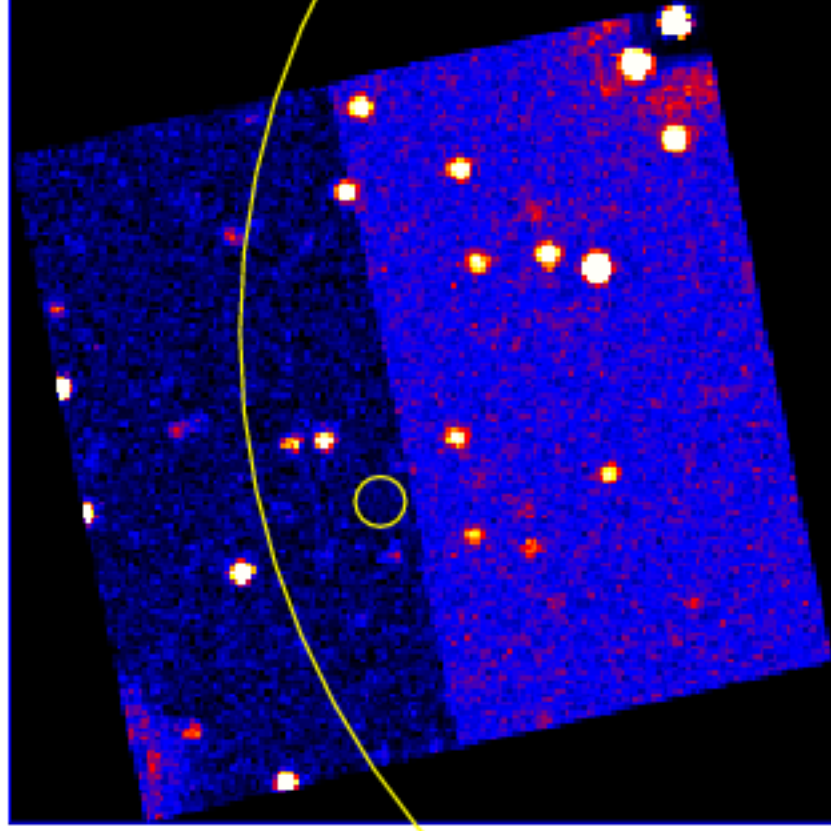

UVOT Finding Chart

OBSID 00844015000 / DATE-OBS 2018-06-23T16:43:43.2

14:00.0

30.0

-60:15:00.0

30.0

16:00.0

30.0

10.0 14:18:00.0

RA (J2000)

5

10

15

20

25

30