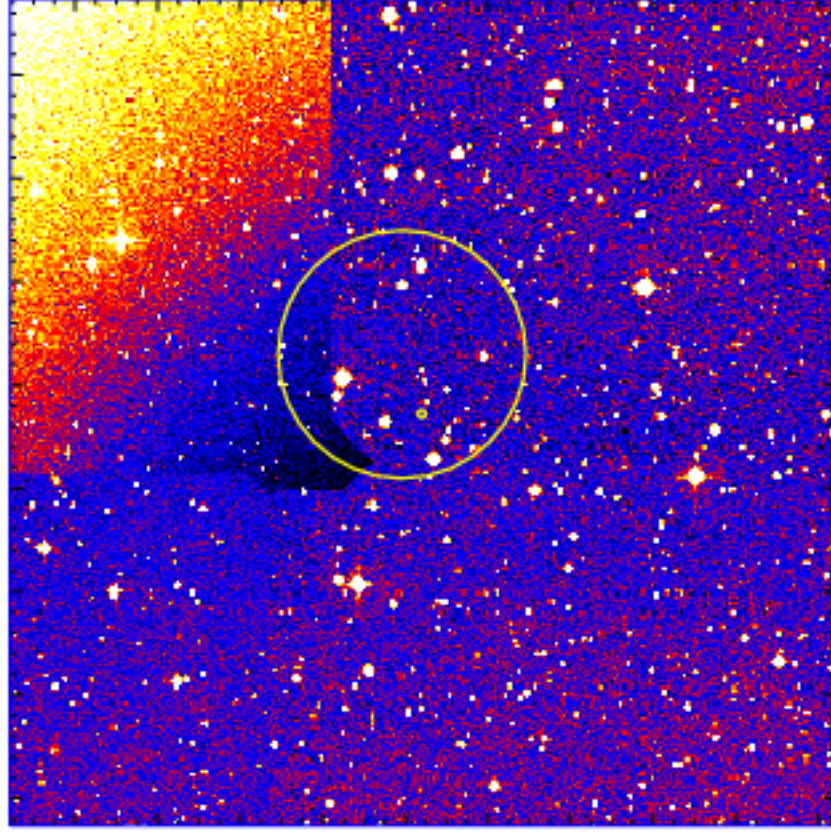

# UVOT Finding Chart

OBSID 00844192000 / DATE-OBS 2018-06-24T13:51:59.7

12:00.0  
14:00.0  
16:00.0  
18:00.0  
-2:20:00.0  
22:00.0  
24:00.0  
26:00.0  
28:00.0  
30:00.0

13:00.0 40.0 20.0 21:12:00.0

RA (J2000)