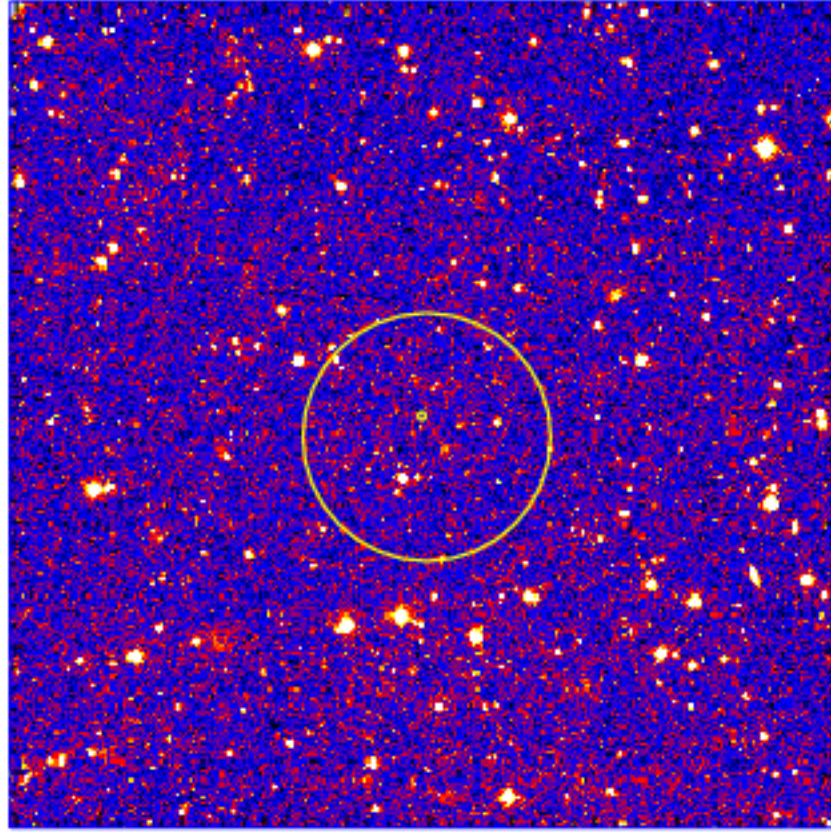

UVOT Finding Chart

OBSID 00846395000 / DATE-OBS 2018-07-06T08:30:08.8

Dec (J2000)

12:00.0
10:00.0
08:00.0
06:00.0
04:00.0
02:00.0
66:00:00.0
58:00.0
56:00.0
65:54:00.0

08:00.0 12:07:00.0 06:00.0 05:00.0

RA (J2000)