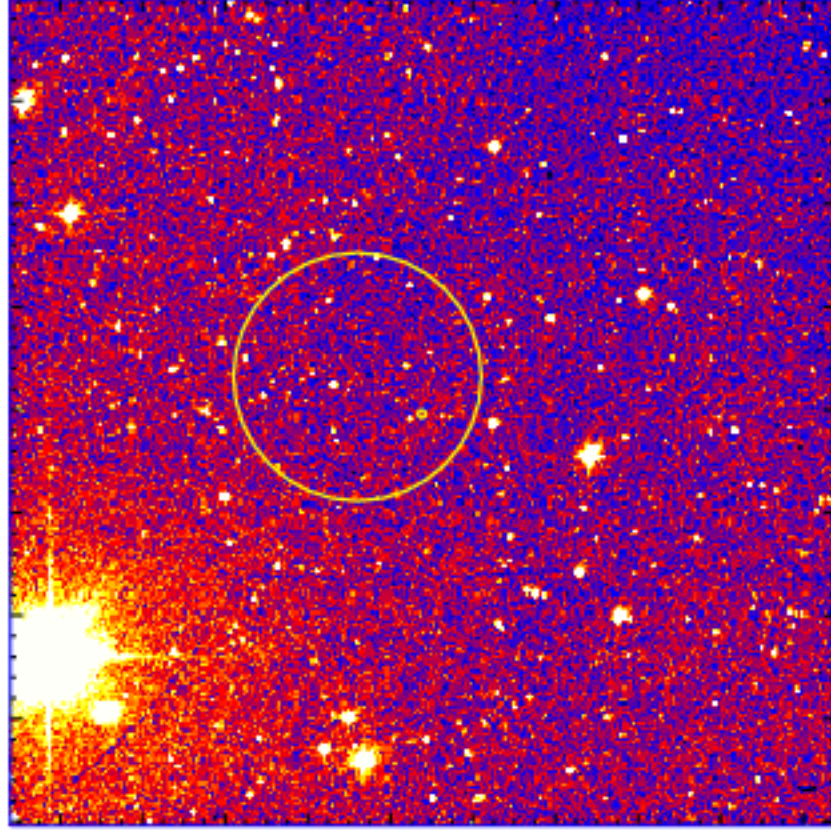

UVOT Finding Chart

OBSID 00849018000 / DATE-OBS 2018-07-21T11:09:09.5

5:00:00.0

58:00.0

56:00.0

54:00.0

52:00.0

4:50:00.0