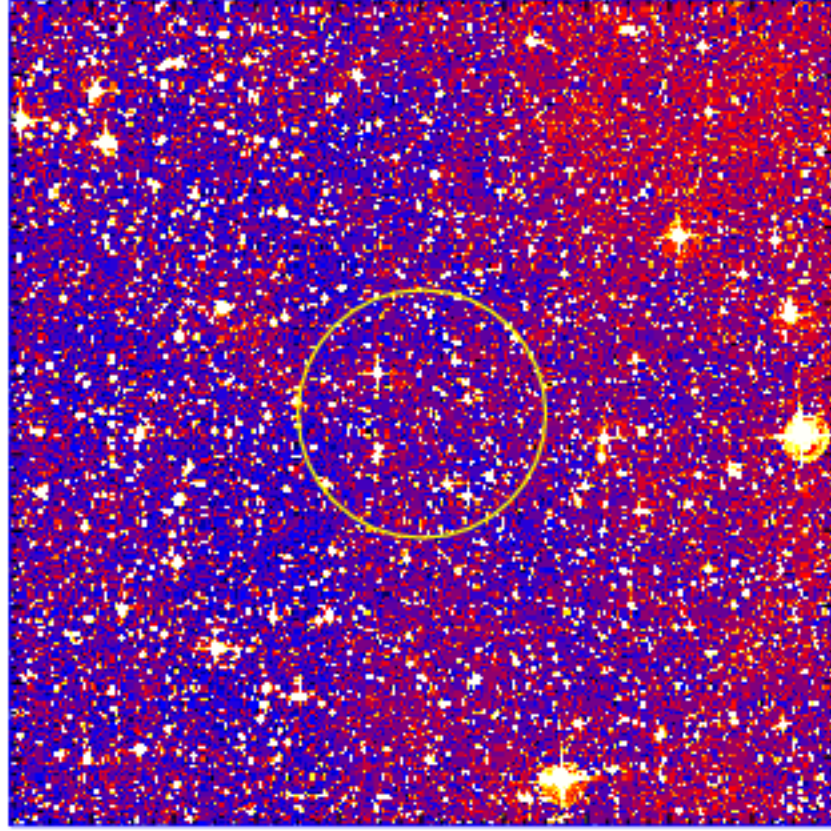

UVOT Finding Chart

OBSID 00852625000 / DATE-OBS 2018-08-10T10:16:56.2

Dec (J2000)
38:00.0
40:00.0
42:00.0
44:00.0
46:00.0
48:00.0
-42:50:00.0
52:00.0
54:00.0
56:00.0

30.0 9:38:00.0 30.0 37:00.0

RA (J2000)