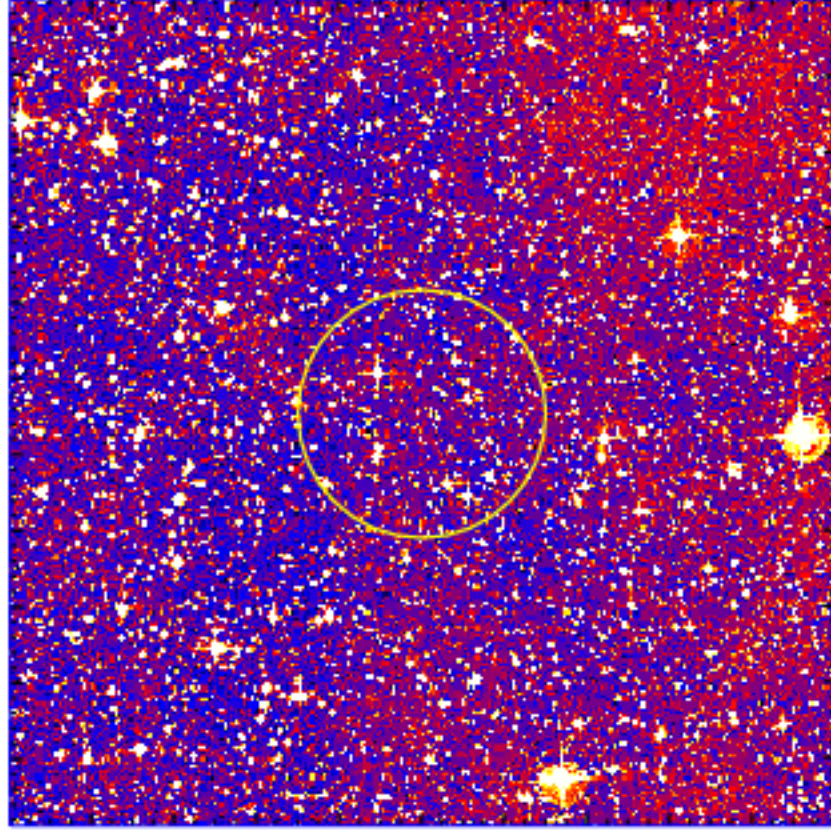

UVOT Finding Chart

OBSID 00852625000 / DATE-OBS 2018-08-10T10:26:12.5

Dec (J2000)
38:00.0
40:00.0
42:00.0
44:00.0
46:00.0
48:00.0
-42:50:00.0
52:00.0
54:00.0
56:00.0

30.0 9:38:00.0 30.0 37:00.0

RA (J2000)