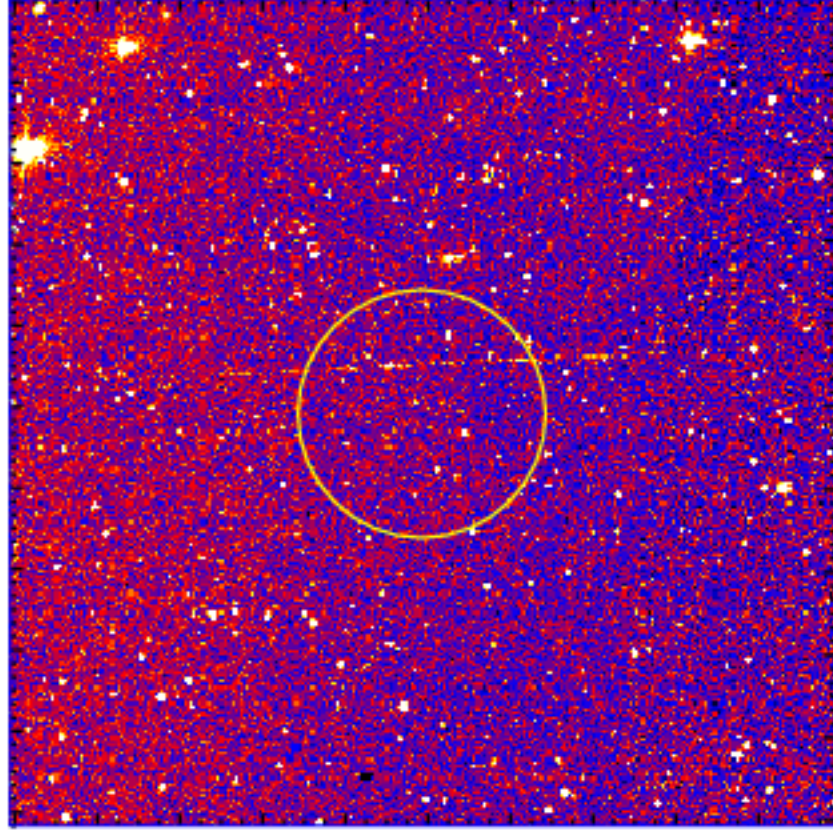

UVOT Finding Chart

OBSID 00852903000 / DATE-OBS 2018-08-12T08:24:44.1

Dec (J2000)
50:00.0
48:00.0
46:00.0
44:00.0
42:00.0
74:40:00.0
38:00.0
36:00.0
34:00.0
32:00.0

25:30.0 16:24:00.0 22:30.0

RA (J2000)

1600 1800 2000 2200 2400 2600 2800 3000 3200 3400 3600