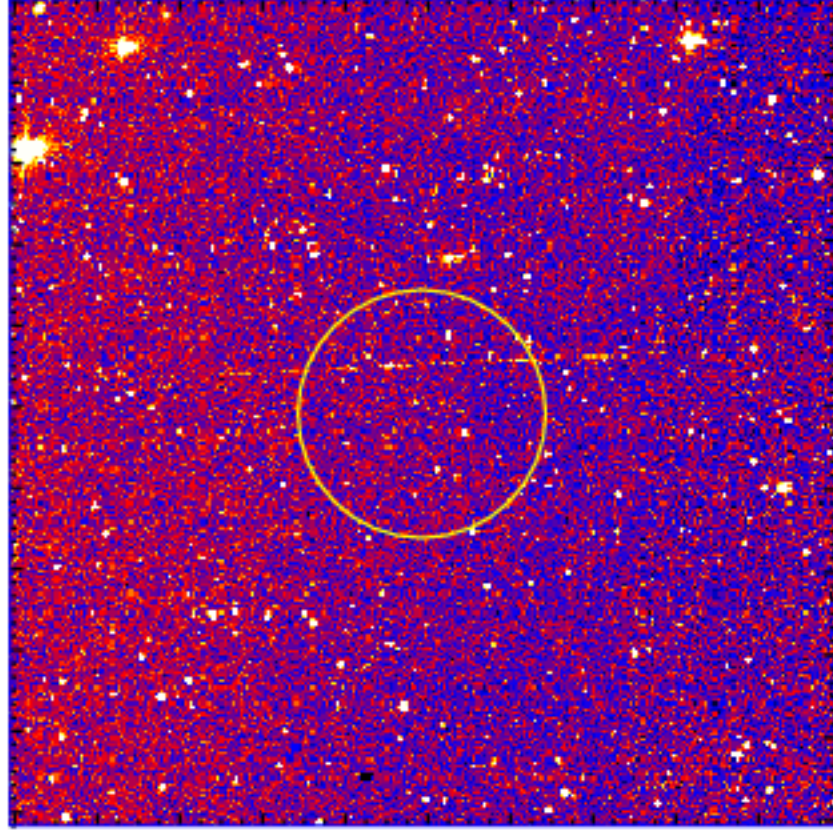

UVOT Finding Chart

OBSID 00852903000 / DATE-OBS 2018-08-12T08:37:24.4

Dec (J2000)
50:00.0
48:00.0
46:00.0
44:00.0
42:00.0
74:40:00.0
38:00.0
36:00.0
34:00.0
32:00.0

25:30.0 16:24:00.0 22:30.0

RA (J2000)

1600 1800 2000 2200 2400 2600 2800 3000 3200 3400 3600