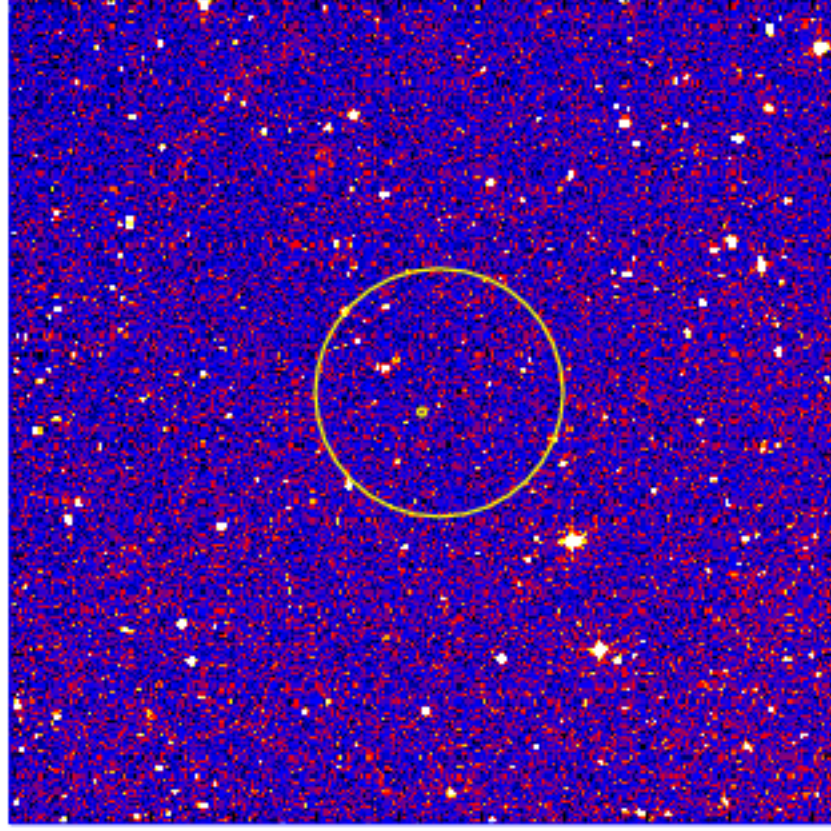

# UVOT Finding Chart

OBSID 00855434000 / DATE-OBS 2018-08-23T20:06:40.9

Dec (J2000)  
02:00.0  
15:00:00.0  
58:00.0  
56:00.0  
54:00.0  
52:00.0  
14:50:00.0  
48:00.0  
46:00.0  
44:00.0

02:00.0 40.0 20.0 14:01:00.0

RA (J2000)

2200

2400

2600

2800

3000

3200

3400