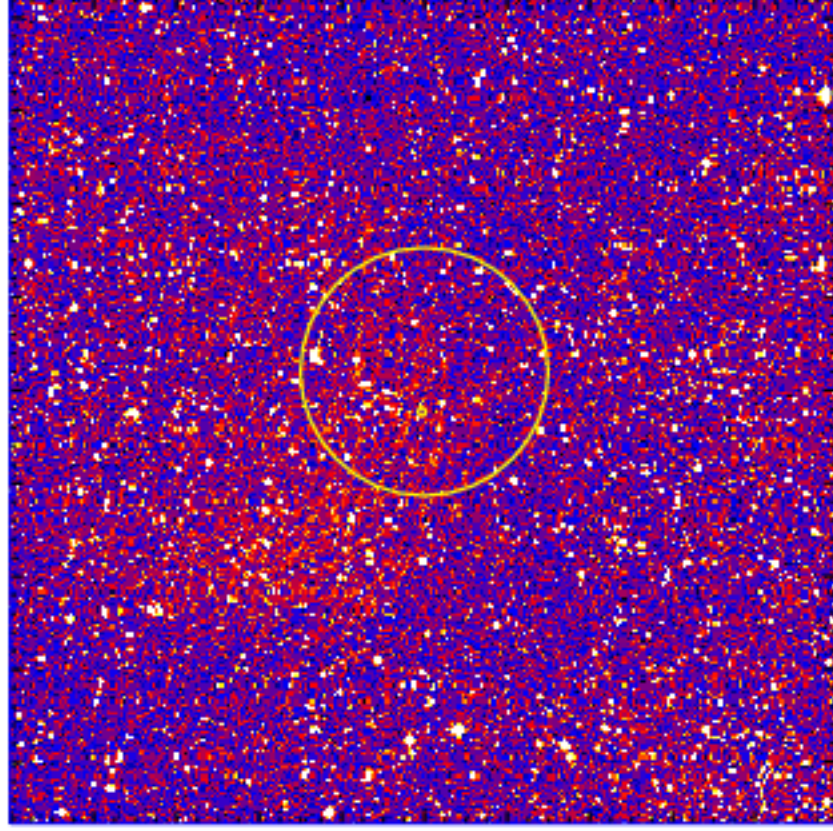

UVOT Finding Chart

OBSID 00856977000 / DATE-OBS 2018-08-28T19:53:56.6

38:00.0

40:00.0

42:00.0

44:00.0

46:00.0

48:00.0

-25:50:00.0

52:00.0

54:00.0

56:00.0

20.0 17:55:00.0 40.0 54:20.0

RA (J2000)

1400

1600

1800

2000

2200

2400

2600

2800