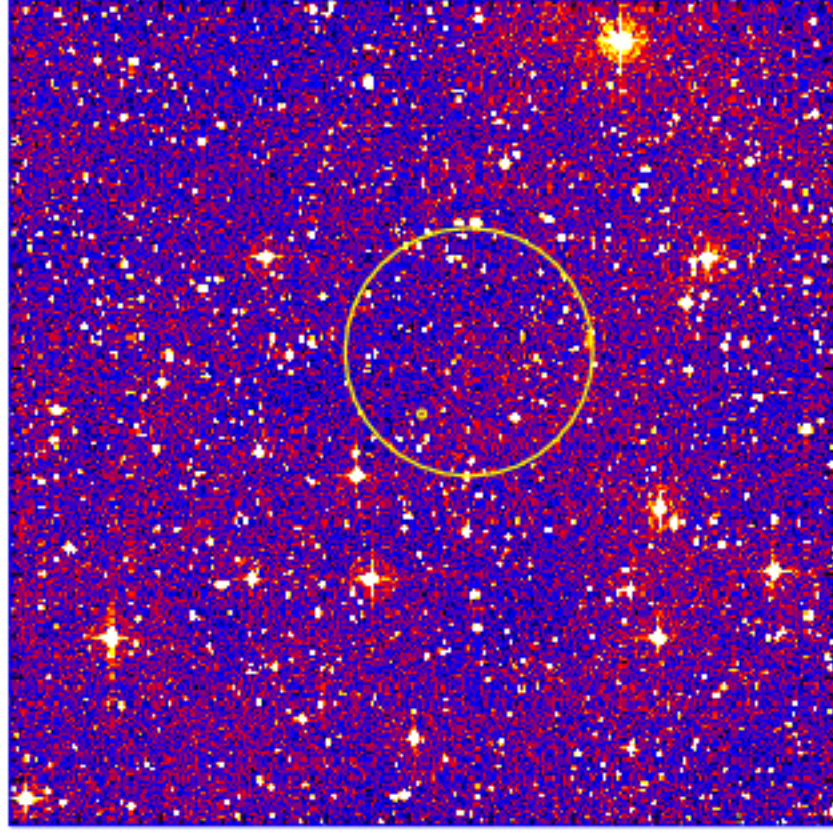

# UVOT Finding Chart

OBSID 00859421000 / DATE-OBS 2018-09-05T14:00:42.0

Dec (J2000)

26:00.0  
28:00.0  
30:00.0  
32:00.0  
34:00.0  
36:00.0  
38:00.0  
-4:40:00.0  
42:00.0  
44:00.0

40.0 20.0 6:04:00.0 03:40.0

RA (J2000)

4500

5000

5500

6000