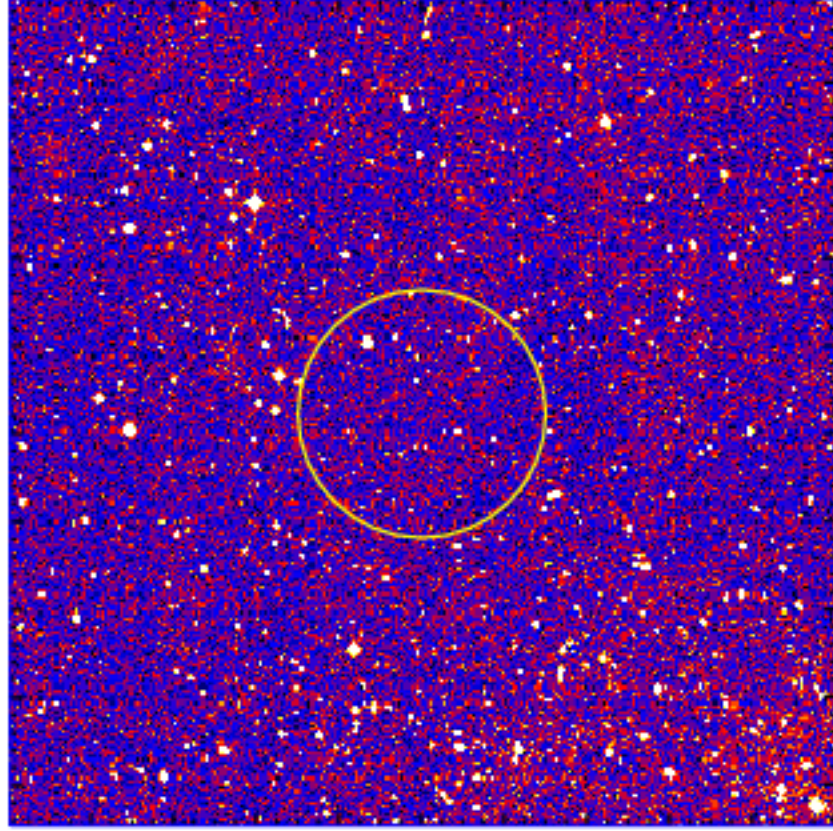

# UVOT Finding Chart

OBSID 00863053000 / DATE-OBS 2018-09-24T00:17:17.9

38:00.0  
40:00.0  
42:00.0  
44:00.0  
46:00.0  
48:00.0  
-31:50:00.0  
52:00.0  
54:00.0  
56:00.0

51:00.0      30.0      17:50:00.0

RA (J2000)

1600

1800

2000

2200

2400

2600

2800