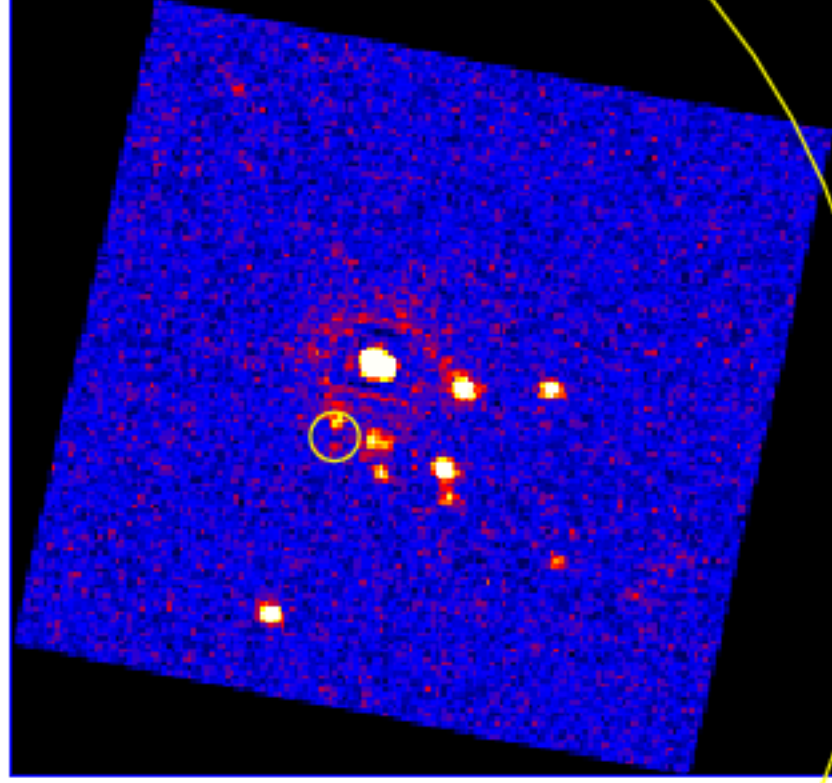

UVOT Finding Chart

OBSID 00863421000 / DATE-OBS 2018-09-25T14:39:52.0

21:01:00.0 50.0 00:40.0

RA (J2000)

5

10

15

20