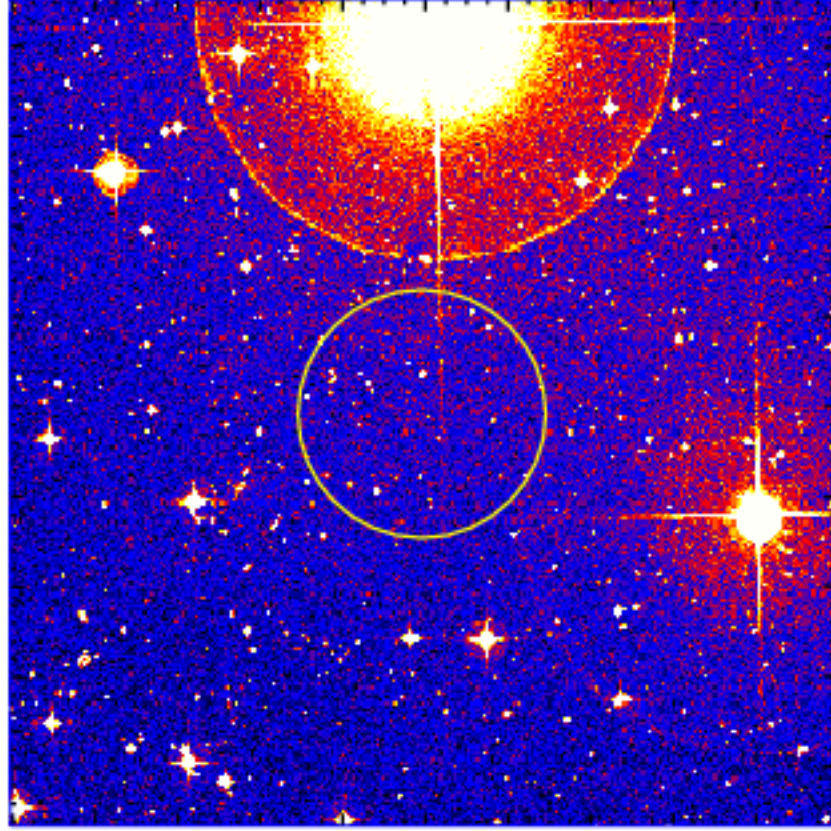

UVOT Finding Chart

OBSID 00868312000 / DATE-OBS 2018-10-22T17:36:31.0

10:00.0
12:00.0
14:00.0
16:00.0
18:00.0
-29:20:00.0
22:00.0
24:00.0
26:00.0
28:00.0

30.0 3:47:00.0 46:30.0

RA (J2000)

3500

4000

4500