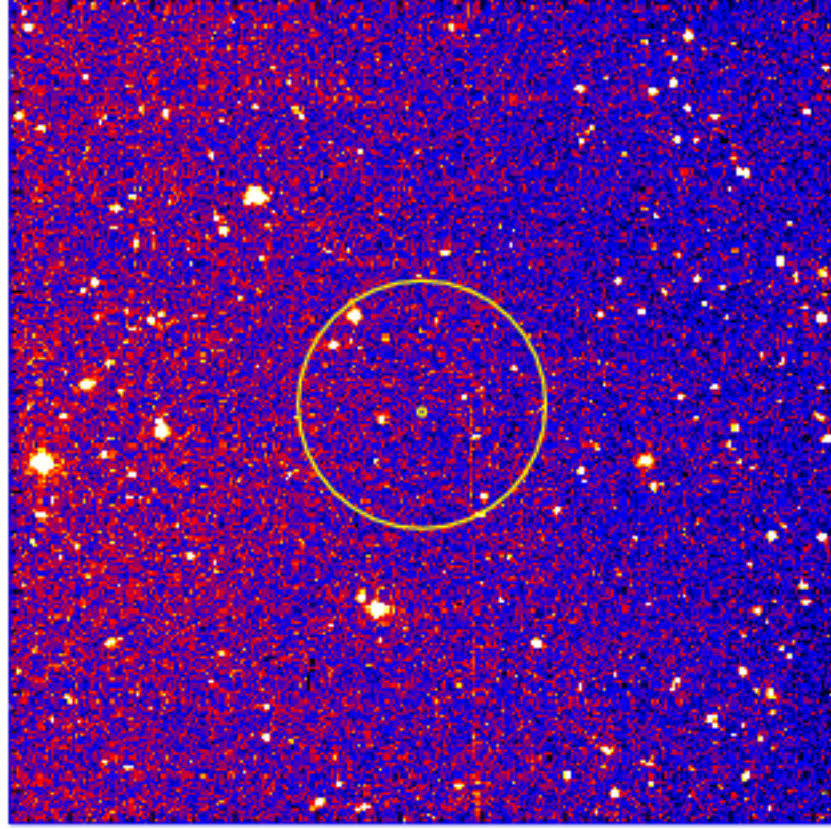

# UVOT Finding Chart

OBSID 00869494000 / DATE-OBS 2018-10-30T01:30:15.8

48:00.0  
46:00.0  
44:00.0  
42:00.0  
14:40:00.0  
38:00.0  
36:00.0  
34:00.0  
32:00.0  
30:00.0

Dec (J2000)

20.0 9:48:00.0 40.0 47:20.0

RA (J2000)

2800

3000

3200

3400

3600

3800

4000