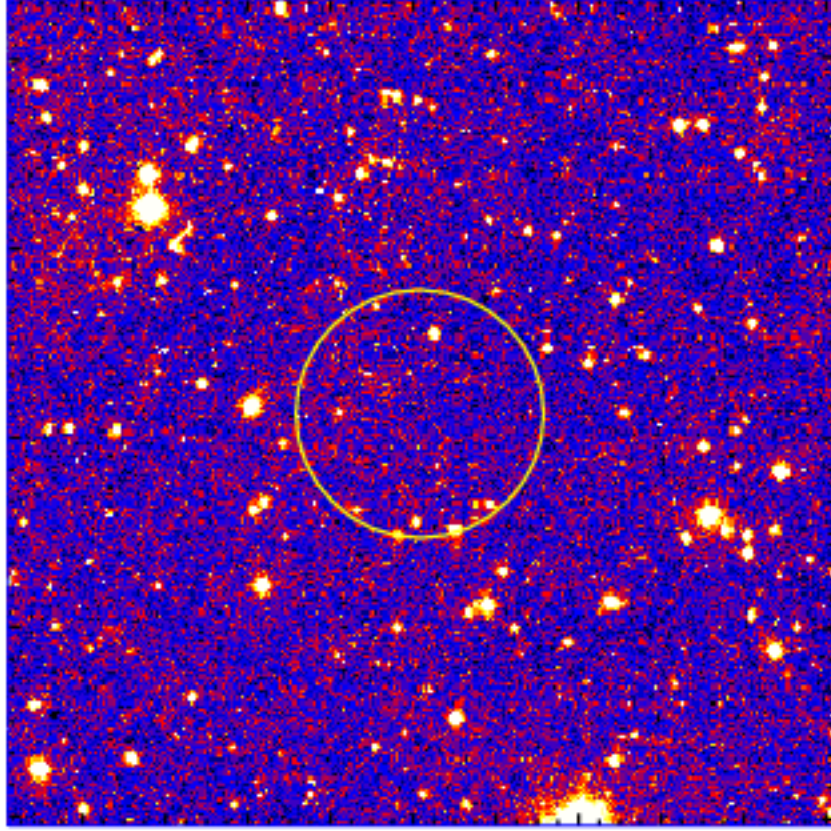

UVOT Finding Chart

OBSID 00870201000 / DATE-OBS 2018-11-03T04:24:25.2

Dec (J2000)
22:00.0
20:00.0
18:00.0
16:00.0
14:00.0
12:00.0
52:10:00.0
08:00.0
06:00.0
04:00.0

30.0 13:09:00.0 30.0 08:00.0 07:30.0

RA (J2000)

2600

2700

2800

2900

3000

3100

3200

3300