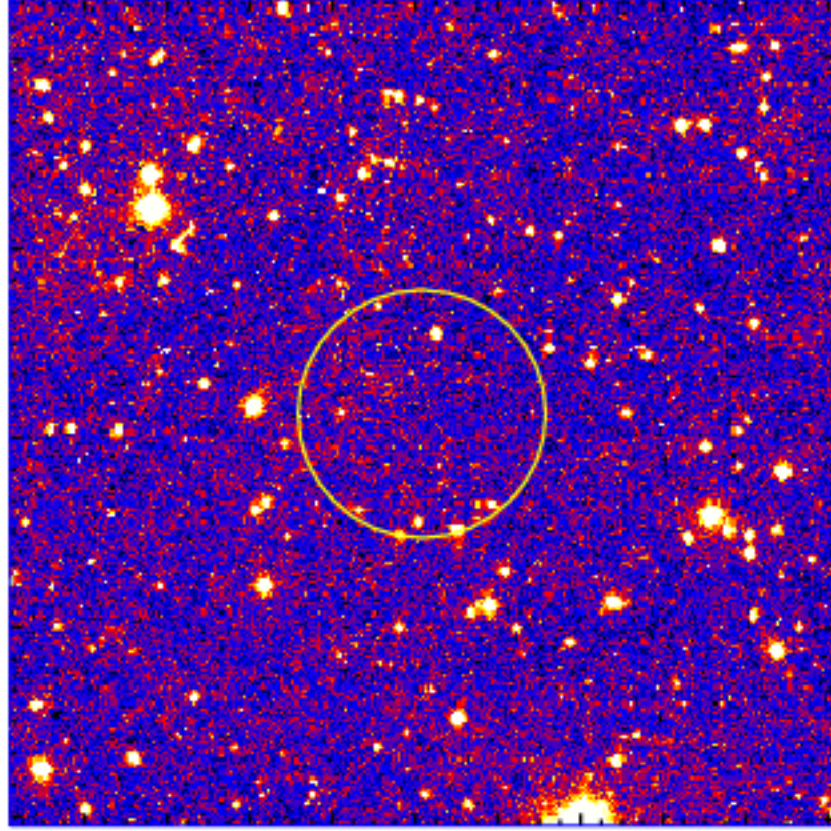

# UVOT Finding Chart

OBSID 00870201000 / DATE-OBS 2018-11-03T04:27:03.2

Dec (J2000)  
22:00.0  
20:00.0  
18:00.0  
16:00.0  
14:00.0  
12:00.0  
52:10:00.0  
08:00.0  
06:00.0  
04:00.0

30.0 13:09:00.0 30.0 08:00.0 07:30.0

RA (J2000)

2600

2700

2800

2900

3000

3100

3200