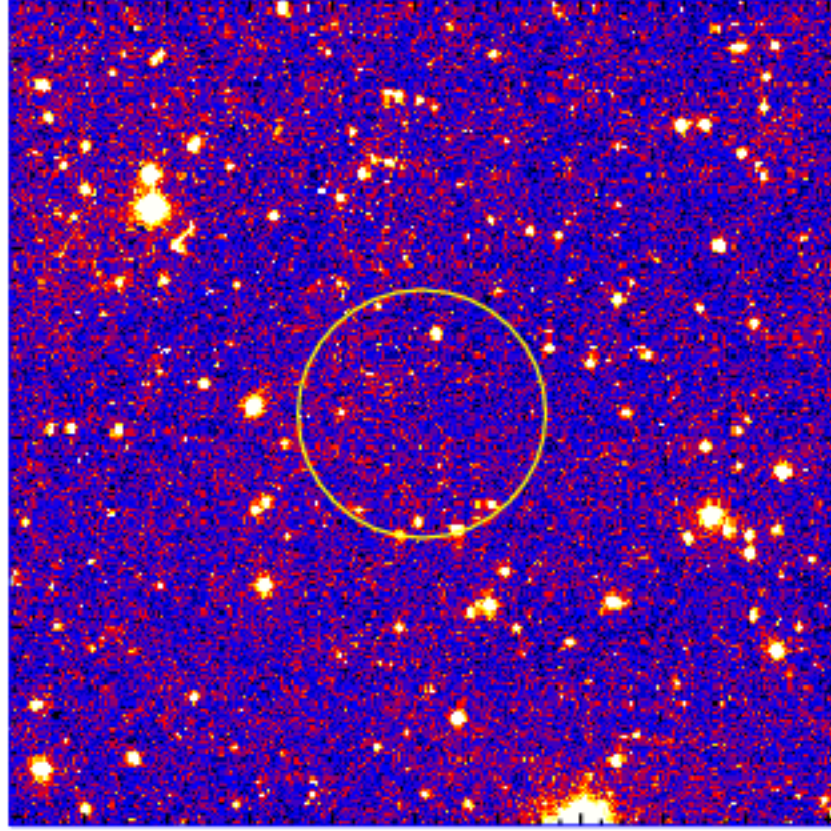

# UVOT Finding Chart

OBSID 00870201000 / DATE-OBS 2018-11-03T04:37:27.6

Dec (J2000)  
22:00.0  
20:00.0  
18:00.0  
16:00.0  
14:00.0  
12:00.0  
52:10:00.0  
08:00.0  
06:00.0  
04:00.0

30.0 13:09:00.0 30.0 08:00.0 07:30.0

RA (J2000)

2600

2700

2800

2900

3000

3100

3200