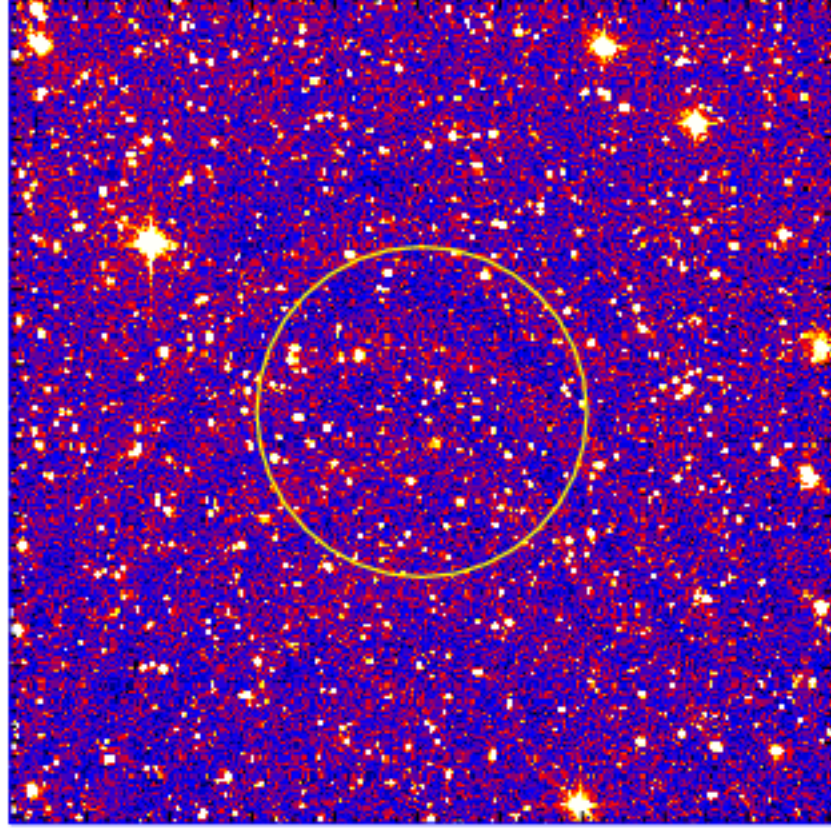

UVOT Finding Chart

OBSID 00872556000 / DATE-OBS 2018-11-19T08:18:01.2

12:00.0
10:00.0
08:00.0
06:00.0
04:00.0
02:00.0
43:00:00.0
58:00.0
56:00.0
42:54:00.0

30.0 0:38:00.0 30.0 37:00.0

RA (J2000)

3200 3400 3600 3800 4000 4200 4400 4600 4800 5000 5200