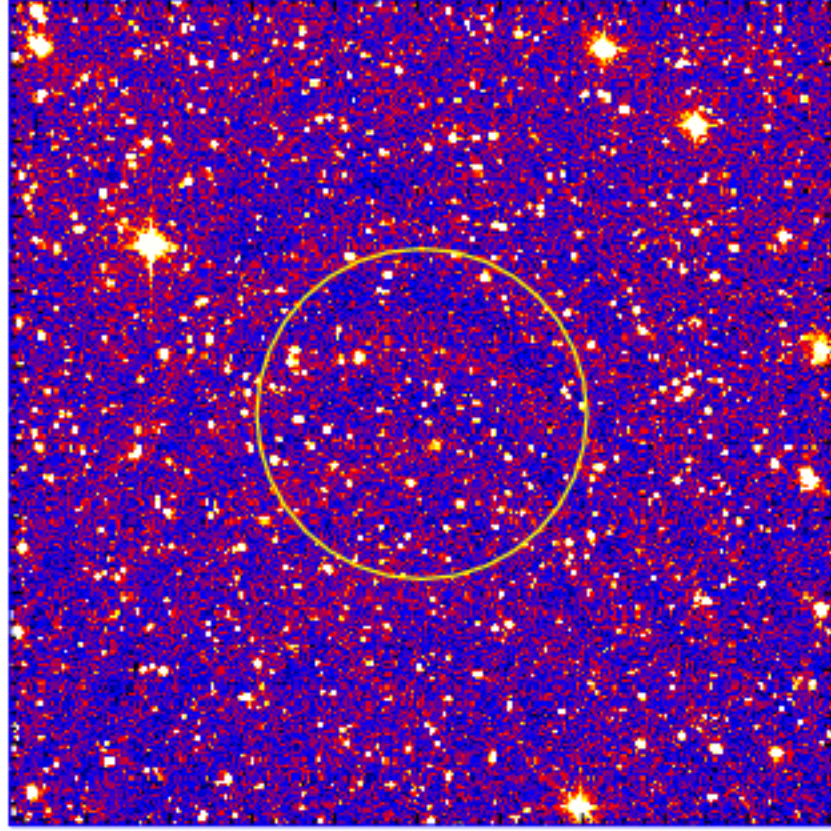

UVOT Finding Chart

OBSID 00872556000 / DATE-OBS 2018-11-19T08:20:40.3

12:00.0
10:00.0
08:00.0
06:00.0
04:00.0
02:00.0
43:00:00.0
58:00.0
56:00.0
42:54:00.0

30.0 0:38:00.0 30.0 37:00.0

RA (J2000)

3200 3400 3600 3800 4000 4200 4400 4600 4800 5000 5200