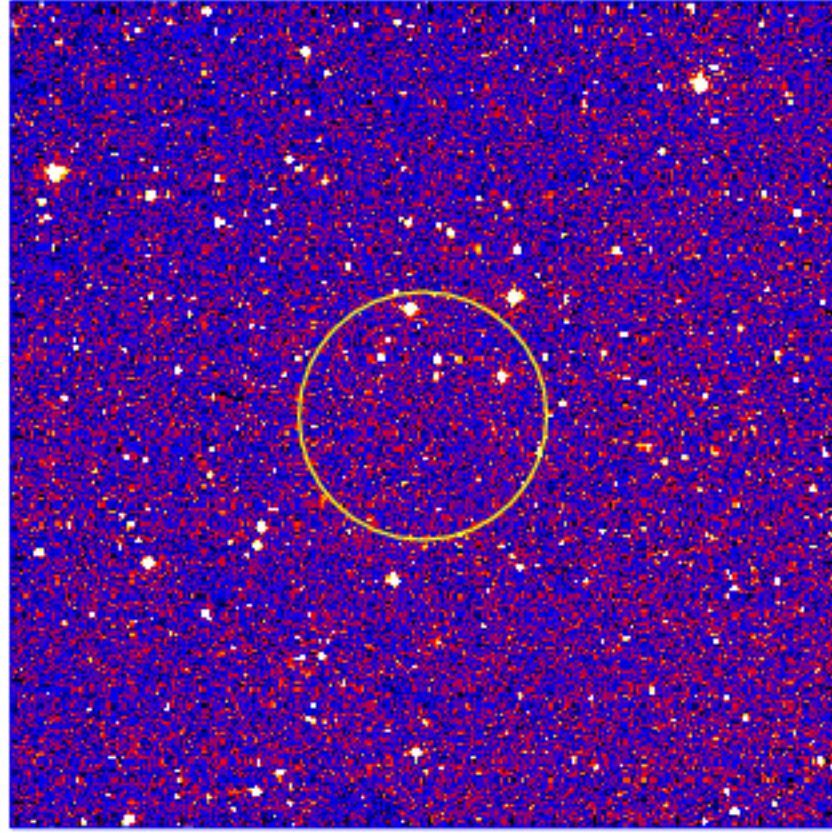

UVOT Finding Chart

OBSID 00876016000 / DATE-OBS 2018-12-13T13:37:12.8

40:00.0
38:00.0
36:00.0
34:00.0
32:00.0
78:30:00.0
28:00.0
26:00.0
24:00.0
22:00.0

36:00.0 34:00.0 32:00.0 16:30:00.0

RA (J2000)

2400 2600 2800 3000 3200 3400 3600 3800 4000 4200 4400