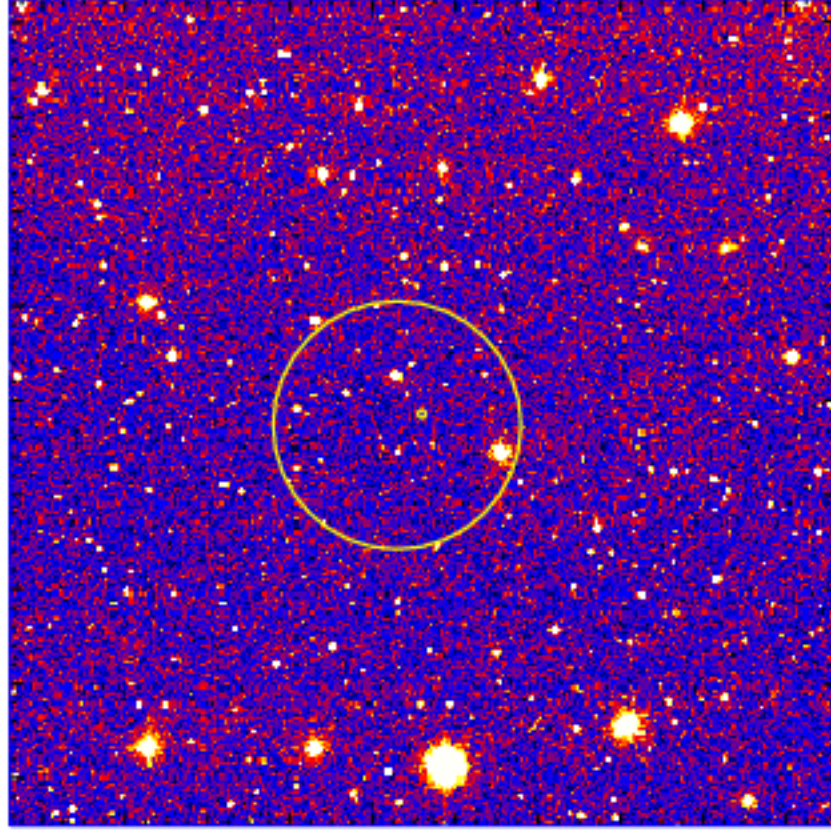

UVOT Finding Chart

OBSID 00882252000 / DATE-OBS 2019-01-06T13:36:37.0

24:00:00.0

58:00.0

56:00.0

54:00.0

52:00.0

23:50:00.0