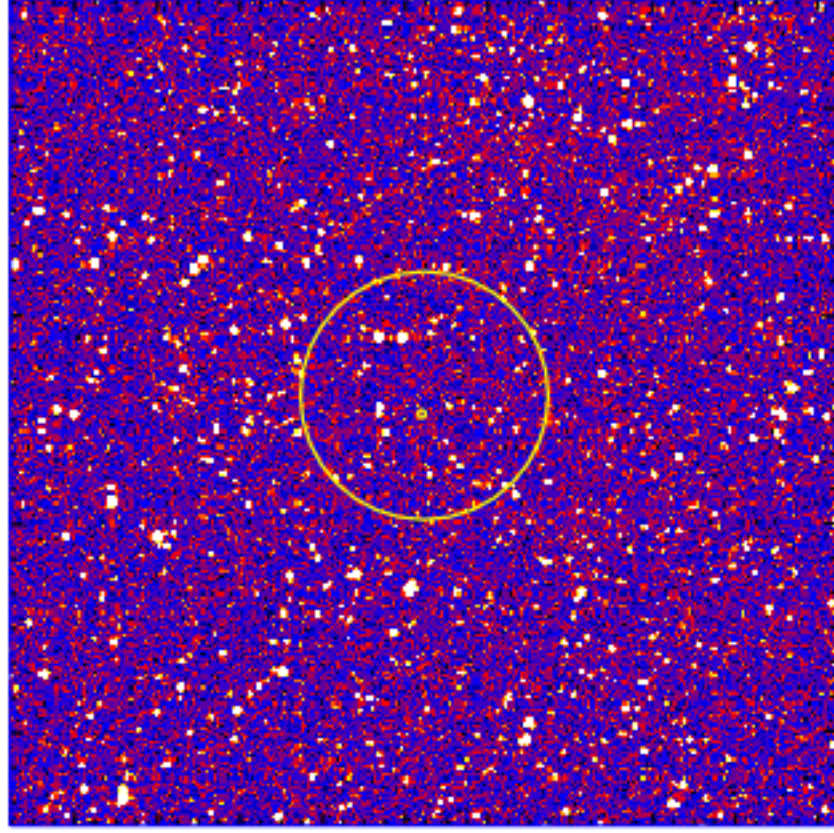

UVOT Finding Chart

OBSID 00885456000 / DATE-OBS 2019-01-24T03:32:02.3

40:00.0
42:00.0
44:00.0
46:00.0
48:00.0
-47:50:00.0
52:00.0
54:00.0
56:00.0
58:00.0

32:00.0

16:31:00.0

RA (J2000)

1800

2000

2200

2400

2600

2800

3000

3200

3400

3600