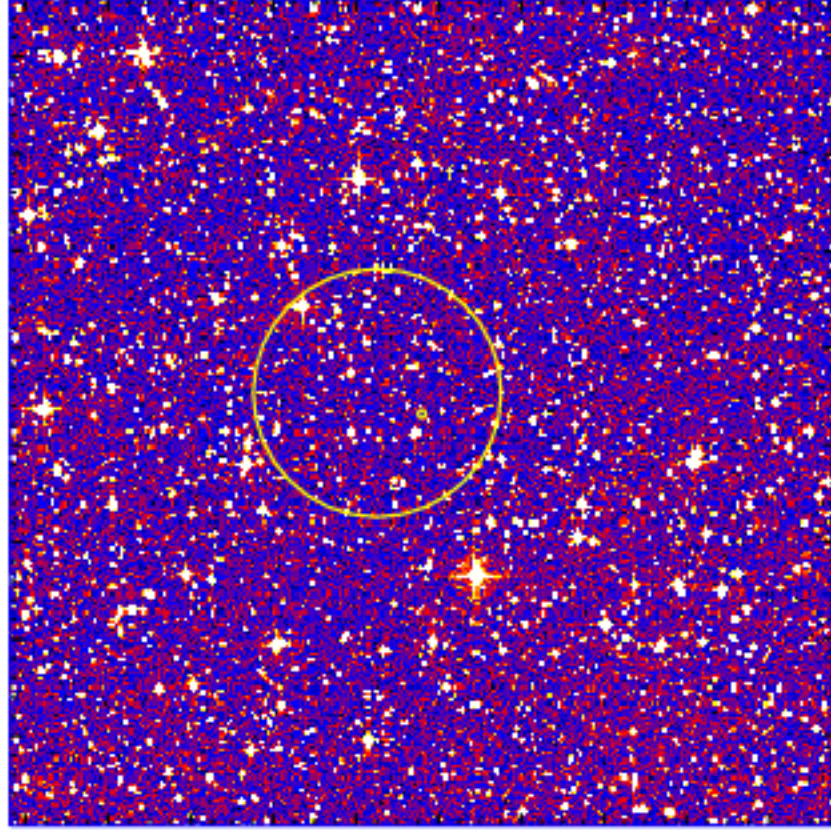

UVOT Finding Chart

OBSID 00903158000 / DATE-OBS 2019-05-11T07:17:22.6

06:00.0
08:00.0
10:00.0
12:00.0
14:00.0
16:00.0
18:00.0
-20:20:00.0
22:00.0
24:00.0

20.0 8:26:00.0 40.0 25:20.0

RA (J2000)

3500

4000

4500